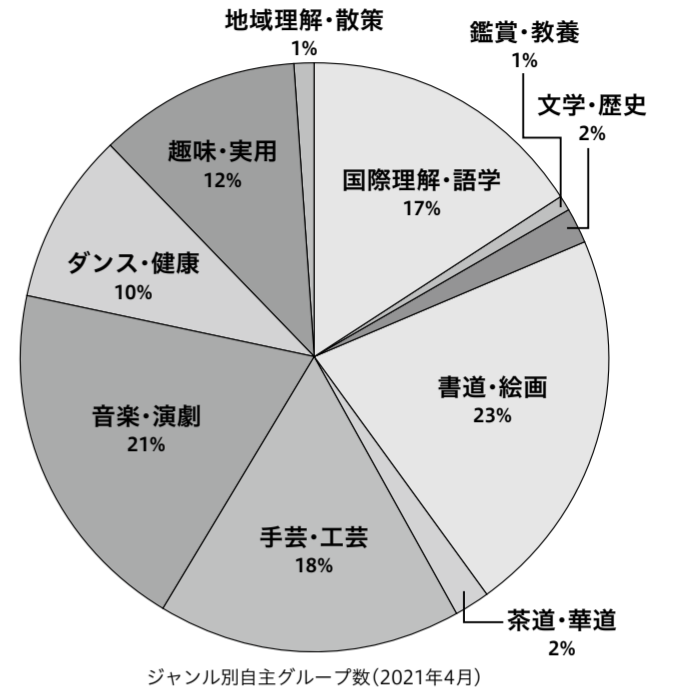

財団の講座

- いつでも、どこでも、だれでも受講可能な講座
- 質の高い講座
- 地域性を重視し、地域の関心を高め、地域資源(歴史的人物、史跡、企業、学校など)を活用した講座
- 学習成果をボランティアや講師として、地域に生かす還元型講座
- 国際化を視野に入れた講座
- 親子や子どもを対象とした講座
- 講座終了後にも、地域のサークルとして自主活動ができる講座

自主グループ

財団の講座は、さまざまな分野への学習のきっかけづくりが目的のひとつとなっています。講座によっては半年、もしくは1年で終了することがあります。一度始めた学習を楽しみながら長く継続したい、また、さらに高いレベルに到達したいという方々のために、講座受講生による自主的な運営サークル(自主グループ)への移行を勧め、それに向けた支援(「カルナビ」特集ページの発行やホームページでのグループ活動紹介、展示会・発表会の機会提供、運営相談など)を行っています。

現在の自主グループ数は163団体、会員数の合計は2,206名(2021年4月)です。ジャンル別では書道・絵画が37団体と最も多く(23%)、音楽・演劇が34団体(21%)、手芸・工芸が30団体(18%)と続きます。新しいことを何かはじめてみたい方は、身近なセンターで様々な自主活動に参加してみたいか、各センターには連絡先が掲載されていますので、まずは気軽にお問い合わせください。

自主グループ講師の方々に聞きました