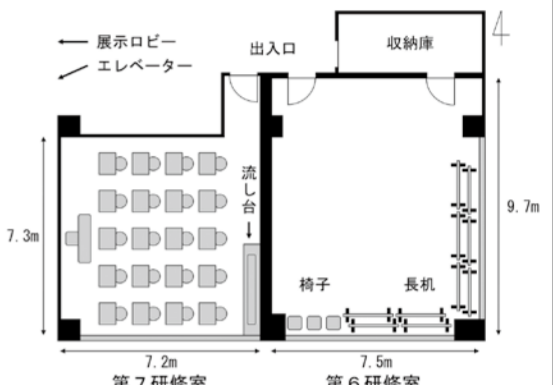

新施設「第2レクホール」受付日のご案内

【11月分】5/3(木・祝)13:00～
【12月分】6/3(日)13:00～
📄当センターへ電話・窓口で(先着順)
※10月分までは、随時受付中です。

ターネットや区内各文化センター(東大島を除く)に設置の専用端末でお申し込みいただけます。詳細は下表をご参照ください。

ティアラこうとう 〒135-0002 住吉2-28-36
☎03-3635-5500 FAX.03-3635-5547
(第1・3月曜日休館)祝日の場合は開館

第30回江東こどもまつり 「ミュージカル オズの魔法使い」

本当の知恵と心と勇気を求めて、ドロシーと愉快な仲間たちのミュージカルアドベンチャーです。ぜひご家族でお楽しみください。

📄5/20(日) 14:00開演
📄大ホール
📄全席自由
大人500円
こども(3歳～中学生)200円
※2歳以下ひざ上は無料。
📄劇団トマト座
📄📄江東区児童会館 ☎03-3633-6911

真夏のレクイエムこうとう2018 合唱団員急募!

8/19(日)に開催の「真夏のレクイエムこうとう2018」に出演する合唱団員を追加募集します。(レッスンは昨年10月からスタートしています。)今回はブラームス作曲のドイツ・レクイエムを演奏します。指揮は、日本におけるドイツ音楽の重鎮で、新国立劇場オペラ芸術監督の飯守泰次郎氏です。この名曲に造詣が深いマエストロの指揮で、感動のステージを体験しませんか。経験者歓迎!

5/8(火)	10:30～12:00	東京シティ・フィル公開リハーサル
6/20(水)	11:00～13:30	ティアラワンコイン・コンサート2018 東京シティ・フィル Presents
6/27(水)	16:30～20:00	第22回 東京シティ・バレエ団「ウヴェ・ショルツ・セレクション」練習見学会
7/22(日)	12:00～15:00	オーケストラ&バレエ体験
9/22(土)・23(日・祝)	10:30～15:00	ティアラ・バレエ・デイズ
9/26(水)	11:00～13:30	ティアラワンコインコンサート2018 東京シティ・フィル Presents

ティアラこうとうアウトリーチコンサート 区内小学校プログラム
※会場がティアラこうとうでなく、区内の小学校にて行うコンサート。
参加希望者には別途日程スケジュールをお送りします。(前期8日程度)

芭蕉記念館 〒135-0006 常盤1-6-3
☎03-3631-1448 FAX.03-3634-0986
(第2・4月曜日休館)祝日の場合は開館、翌日休館

夏季文学講習会A「俳句入門」

恒例、初心者のための俳句入門講座を開講します。今回の講師は俳誌「街」主宰の今井聖さんです。俳句の作り方や季語、歳時記について、俳句の鑑賞などを通して、俳句の基本を学び、実際に俳句を作ります。4回目は吟行。最終回は句会も体験。この機会に俳句に挑戦してみませんか。
📄6/13・20・7/11・18・8/8すべて(水)全5回
13:30～15:30
※7/18は外出講義(清澄庭園での吟行)
10:00～12:00
📄会議室 ※第4回のみ清澄庭園
📄38名 📄3,000円(教材費・資料代、別途)
📄今井聖(俳人・「街」主宰)
📄電話・窓口、またはFAXで。FAXの場合は、①講

座名②氏名・フリガナ③〒住所④電話・FAX番号を必ず明記ください。
📄5/15(火)必着 ※応募者多数の場合は抽選

第2土曜日はジュニア俳句教室

📄5/12(土)9:30～11:30
※9:20集合、筆記用具をお持ちください。
📄研修室 📄小学生20名 📄無料
📄電話・窓口で(先着順)
📄芭蕉記念館俳句会
📄5/23(水)13:30～15:00 ※13:15集合
📄研修室 📄20名 📄無料
※句報を希望の方は82円切手を貼付・宛名明記の封筒をお持ちください。
📄兼題 初夏雑詠3句
📄電話・窓口で(先着順)
📄展示室・図書室臨時休室のお知らせ
4/24(火)・25(水) 展示替えのため臨時休室します。 ※4/23(月)は定期休館日

第37回 江東区芭蕉記念館 時雨忌(芭蕉忌)全国俳句大会作品募集(1面のつづき)

投句	2句1組(兼題 芭蕉を偲ぶ句、または今年のテーマ句「友」1句・四季雑詠1句)。未発表作品に限り可。何組でも可。
投句規定	①規定の応募用紙、またはA4判の用紙を使用。応募用紙はホームページからダウンロードできます。 ②はつきりと楷書で記入してください。 ③類句、類想句、二重投稿(句会報・結社誌・大会句集・新聞・雑誌・ホームページなど、本大会への投句以前に既に投句されたもの)については、賞を取り消すことがあります。 ④記入いただいた個人情報、本大会事業以外に利用いたしません。 ⑤応募作品のすべての著作権、および、これらから派生するすべての権利は主催者に帰属するものとします。 ※その他、投句規定の詳細はお問い合わせください。
投句料	2句1組1,000円(大会句集および送料込み)※定額小為替または現金書留のみ(切手等は不可)。
選者	池田澄子、稲畑廣太郎、井上康明、大木あまり、小川軽舟、辻辻子、宮坂静生(五十音順・敬称略)
賞	芭蕉記念館時雨忌賞・芭蕉記念館賞受賞者各1名に、賞状および記念品。受賞者は一年間館内に掲示。各選者による特選3句には、賞状および記念品。各選者による入選10句に賞状、選外佳作20句(大会句集掲載のみ)。
発表	9月末日までに入賞者に直接通知。
授賞式	10/8(月・祝)14:00より芭蕉記念館にて開催。
大会句集	授賞式までに、投句者全員に送付します。句集には、賞、特選、入選、佳作のみを掲載します。
応募方法	所定の応募用紙、またはA4判の用紙を使用。作品、〒住所、氏名・「俳号(各フリガナ)」、年齢、性別、電話番号を必ず明記。
締切	7/31(火)必着
投句先	江東区芭蕉記念館(〒135-0006江東区常盤1-6-3) ☎03-3631-1448