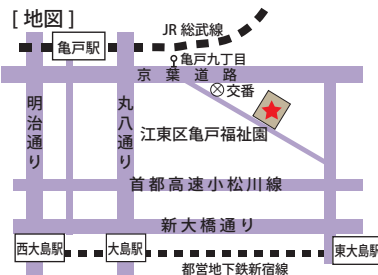

と き：5/27(日)  
11:00～16:00  
ところ：亀戸梅屋敷内ホール  
(亀戸4-18-8)  
問合せ：TEL050-7123-7780  
(喫茶かめ)

3/11で営業を一時終了された「喫茶かめ」さん。現在、店舗はありませんが、「喫茶かめ」主催で、世界亀の日(5/23)にちなんでイベントを亀戸梅屋敷で開催する予定です。作家さんのグッズ販売、ヒーローショー、参加型企画等、亀盛りだくさんのイベントになりそうです。どうぞ皆さまお出かけください!

**5月23日 世界亀の日とは・・・**

亀について知り、亀に敬意を払い、亀の生存と繁栄のための人間の手助けをする日。

**6/2(土) 亀カメカーニバル**

江東区亀戸福祉園では地域の皆さんと触れ合う楽しいお祭りを開催します!! 本格的なサンバカーニバル、じゃんけん大会やゲームコーナー、さらにバザーや園芸品・アクセサリーの販売もごぞいます。多くの地元企業の皆様の協賛を得て、楽しいイベントが盛り沢山の内容になっております。是非皆様遊びに来てください!

と き：6/2(土)  
10:30～14:00

ところ：江東区亀戸福祉園  
(亀戸9-6-29)

問合せ：TEL03-3683-1451

JR亀戸駅より都営バス 亀26で5分  
亀戸九丁目下車徒歩3分または  
都営新宿線東大島駅より徒歩15分

**屋台でお抹茶 江戸っ子のお楽しみ**

4/30(月・祝)・5/1(火) 10:30～16:30

美味しい和菓子とお抹茶 800円

※お飲みになったお茶碗差し上げます!!

於：香取神社境内(亀戸3-57-22)

問合せ：TEL090-2627-0526(坂田)

**『スポーツ灯笼展示』4/28(土)～5/8(火)**

トップアスリートの皆様から 於：香取神社(亀戸3-57-22)  
の「魂の名言」を点灯します。 問合せ：TEL03-3682-5437(亀戸香取勝運商店街)

**展示ロビー 5月のご案内**

亀戸文化センター1階ロビーにて開催します。

**パステル10 作品展**