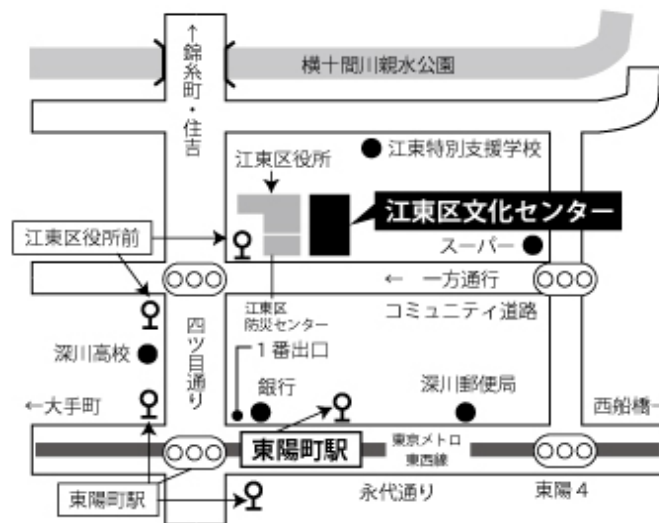

江東区文化センター

利用者グループ 会員募集!

2011年6月発行

このご案内は、江東区文化センターを会場として活動し、現在会員募集中のグループを紹介しています。

記載内容は変更になる場合がございます。参加申込、詳細については、各グループまで直接お問合せください。

書道・篆刻等

グループ名	内容	講師または代表者	活動日時	会費	連絡先
ケンシフデモジコウボウ 健之筆文字工房 書道教室	「書道」「ペン字」「実務書道」初心者、初中級者の方を対象に基本から始めます。東京書道教育会認許の級段位の取得も可能です。「江戸文字」はデザイン書、気楽に楽しむ内容です。	東京書道教育会師範 鈴木 健之	火曜日 14:00~16:00	4,500円/月 入会金3,000円	鈴木 03-3642-0356 kenshi-sho@ yahoo.co.jp http://www.kenshi-shodo.com
公文書写 東陽町駅前教室	ペン習字・かきかた・筆ペン・毛筆。公文書写は日常に「書くこと」を楽しむ時間を提案します。	講師 岩井 敬子	水曜日 ①10:30~12:30 ②13:00~16:30	こども 3,150円/月 大人 4,200円/月 入会金3,500円	岩井 090-7721-5038
書道教室 秋湖会	書道、楷書、行書、草書、かな実用書、ペン字を併習。	読売書法会幹事 書海社評議員審査 田塚 欣子	水曜日 13:30~21:00	こども 3,500円/月 大人 5,000円/月	田塚 03-3667-6718
こども習字教室	毛筆・硬筆の基本からきめ細かく指導します。見学・体験可能です(要予約)。	師範 羽石 湖葉	土曜日 ①9:30~12:00 ②13:00~15:00	2,800円/月 入会金3,000円 別途教材代	羽石(ハネイン) 045-543-0835

公益財団法人江東区文化コミュニティ財団 江東区文化センター

〒135-0016 江東区東陽4-11-3 TEL03-3644-8111
休館日 年末年始、第2・4月曜日(国民の休日の場合は開館)

【交通案内】

- ★東京メトロ東西線「東陽町駅」1番出口より徒歩5分
- ★都バス
  - [東22]錦糸町駅⇔東陽町又は東京駅北口(門前仲町経由)※①
  - [都07]錦糸町駅⇔門前仲町(亀戸駅通り経由)※②
  - [亀21]亀戸駅⇔東陽町駅(大島駅経由)※②
  - [門21]東大島駅⇔門前仲町(東陽町駅・木場駅経由)※①

※①「江東区区役所前」下車、徒歩2分
※②「東陽町駅」下車、徒歩5分

絵画

グループ名	内容	講師または代表者	活動日時	会費	連絡先
華江すみ絵の会	水墨画、墨彩画。墨を使った自由な表現で小作品を月1枚創作します。	全国水墨画 美術協会会員 大松 華江	第13木曜日 13:00~16:00	3,500円/月 入会金2,000円	大松 090-4127-2102 noriko-hiroaki@ sky.sannet.ne.jp
創求会	油彩画を中心に、公募展出品を目指して研究を重ねているサークルです。公募展入選実績：二紀展、女流美術協会展、風子展、一期会展	顧問 日本美術家連盟会員 二紀会同人 小松 洋子 キャラームサン支配人 石田 寛樹	隔日曜日 13:00~16:00	9,000円/3ヶ月 入会金3,000円	佐久間 03-3648-6090
児童造形 絵画教室 アトリエ ピッコロ	絵やねんど・工作物で物を創作することを通じて、こどもが自由に表現できるように指導します。	アトリエ ピッコロ 主宰 前澤 操	月3回金曜日 14:30~17:00	入会金5,000円 5,000円/月 教材費4,000円/半年	前澤 03-3640-3621