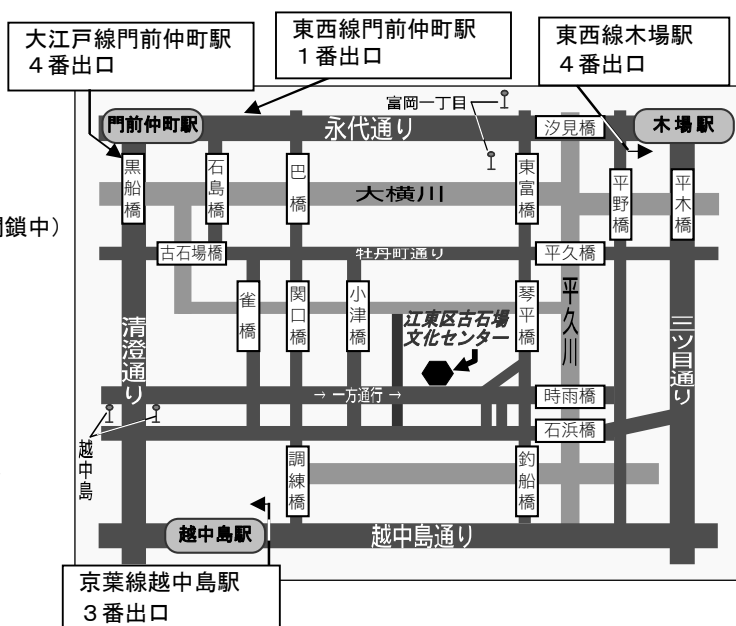

この印がついているものは、幼児、小学生が参加可能なサークルです。

古石場文化センター 施設利用団体 活動日早見表

※この表はおおむねの活動曜日と時間帯です。詳細については各団体に直接お問い合わせください。

	日曜日	月曜日	火曜日	水曜日	木曜日	金曜日	土曜日
午前			NPO法人 らくらく健康隊 『ボール教室』	Ma. Max			
				フラワーサークル 花あそび			
				赤ちゃん おんがくランド			
午後				日本書道教育学会 牡丹支部	おえかきクラブ リトルグース	赤ちゃん おんがくランド	
			学研 古石場教室	フラワーサークル 花あそび	学研 古石場教室	学研 古石場教室	
夜間			柏太鼓		おえかきクラブ リトルグース	エル・タキート (月3回)	柏太鼓(月1回)
					社交ダンス フェアリー	社交ダンス フェアリー	
					福山出 発声の会		
					フリューゲル ～翼～		
			学研 古石場教室		学研 古石場教室	学研 古石場教室	
※子連れOK ポティシエイブ 月1回(不定期)							

【最寄の交通機関】

- ◇JR京葉線「越中島」下車
出口3より徒歩10分
- ◇東京メトロ東西線「門前仲町」下車
出口1より徒歩12分
出口2より徒歩10分(H23. 7月まで工事のため閉鎖中)
- ◇東京メトロ東西線「木場」下車
出口4より徒歩10分
- ◇都営地下鉄大江戸線「門前仲町」下車
出口4より徒歩15分
- ◇都営バス
都07 錦糸町駅⇔門前仲町
東22・東20 錦糸町駅⇔東京駅丸の内北口
門33 亀戸駅⇔豊海水産埠頭
「富岡一丁目」下車 徒歩7分
「越中島」下車 徒歩10分