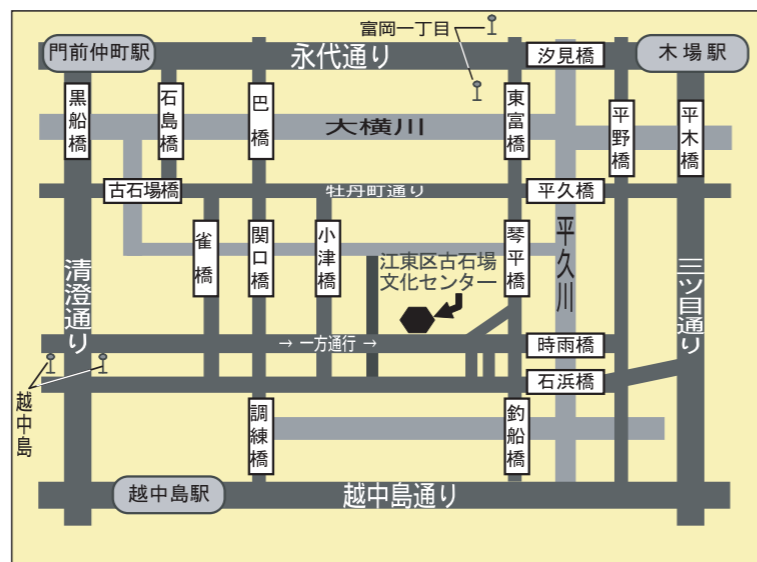

舞踊・ダンス

新舞踊教室・ こどものための 童謡舞踊	講師	細川民族舞踊研究会 細川千光
	活動日時	隔週水曜日 13:30~17:00
	会費	大人10,000円・子ども5,000円/半期(10回)
	連絡先	細川 03-3641-7760
アイニー ベリーダンス	講師	アイニーベリーダンス主宰 松屋伊那子
	活動日時	隔週月曜日(要問合せ) 19:30~21:00
	会費	1,500円/回
	連絡先	松屋 03-3636-7888 info@ainybellydance.com

その他

下町写真倶楽部	講師	写真家(フォトジャーナリスト) 坂田 薫
	活動日時	月1回土曜日 9:30~12:00
	会費	20,000円/半期
	連絡先	浜島 090-4601-6254 hamasan1109@vanilla.ocn.ne.jp
古石場 ムービー倶楽部	講師	なし。メンバーで協力しあいます。
	活動日時	月1回土曜日 10:00~12:00
	会費	会場費 100~200円/回 制作費は別途
	連絡先	幸田 fmoviec@yahoo.co.jp

「エッチング自主」「辛夷の会」「ポジャギサークル【裸】」「FAギタークラブ」「濱和会」の各グループは、現在会員を募集していません。

公益財団法人 江東区文化コミュニティ財団
江東区古石場文化センター 〒135-0045 江東区古石場2-13-2
開館時間 9:00~22:00 TEL: 5620-0224 FAX: 5620-0258 URL <http://www.kcf.or.jp>
休館日 毎月第1・3月曜日/年末・年始

1. 【最寄の交通機関】
2. ◇JR京葉線「越中島」下車
     出口3より徒歩10分
   - ◇東京メトロ東西線「門前仲町」下車
     出口1より徒歩12分
     出口2より徒歩10分 (H23. 7月まで工事のため閉鎖中)
   - ◇東京メトロ東西線「木場」下車
     出口4より徒歩10分
   - ◇都営地下鉄大江戸線「門前仲町」下車
     出口4より徒歩15分
   - ◇都営バス
     都07 錦糸町駅⇄門前仲町
     東22・東20 錦糸町駅⇄東京駅丸の内北口
     「富岡一丁目」下車 徒歩7分
     門33 亀戸駅⇄豊海水産埠頭
     「越中島」下車 徒歩10分