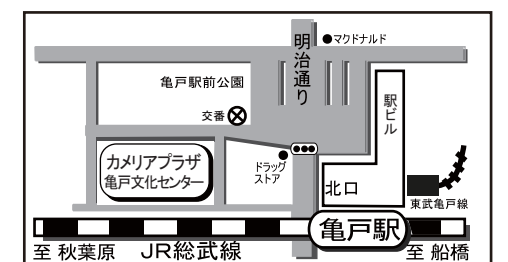

断酒友ノ会

断酒のやり方。体のために酒をやめて、健康な体作りで楽しい生活が出来るためのお話会と、よりよい仲間作りです。

- ①岡本峰幸(断酒友ノ会)
- ②第4日曜日 13:00~16:00
- ③03-3622-1061(岡本)

デジタル”DIGITABLE” (デジタル写真技術研究会)

デジタル写真の技術とソフトを研究する自主サークル。毎月のゼミ形式の定例勉強会を行っています。

- ①高木大輔 APA(社:日本広告写真家協会会員)
- ②第3土曜日 13:00~17:00
- ③03-3623-9991(高木) <http://digitable.info/>

学研教室

基礎を学びながら楽しく学習意欲を高めています。幼児さん、小学生、ぜひどうぞ。

- ①井川奈津代
- ②毎週火・木曜日 15:30~18:00
- ③090-5782-9126(井川)

下町のうたごえ(コーヒーブレイク)

青春時代の歌声喫茶、あの雰囲気そのままに皆で一緒に歌います。ジャンルは懐かしい童謡唱歌、叙情歌、フォークソング、歌謡曲などです。(HP=下町のうたごえで検索)

- ①伊藤富士夫
- ②毎月1回 時間は都度決定
- ③03-5627-5686(伊藤)

亀戸文化センター

23施設利用

学習グループのご案内

このパンフレットに掲載しているグループは、亀戸文化センターの施設を定期的に利用している学習グループです。

参加申込、活動内容、会費など、詳細については各グループへ直接お問合せください。

※掲載団体一覧

ジャンル	団体名
書道	公文書写教室、一般社団法人 遊書の会
美術	中野水彩画教室、現代美術魚拓研究会、アート・モデル・クロッキー、以心会、オープンスペース(木村講座)
茶道	茶道裏千家(みどり会)、茶道教室(宗静会)、裏千家茶道教室 悠和会、
着付	典雅着付教室
手工芸	ソートフルパンフラワー教室、ニット・タイム、鎌倉彫 文月会、クイラーズクラブ(クイリングを楽しむ会)
生け花・アレンジ	東山アート押し花教室、フラワーサークル春華
ダンス・踊り	佐野晴也サロンタンゴの会、ブアナニ高橋 ハワイアンフラ、スタジオケハウラニ フラダンス、社交ダンス ふじ
健康	自彊術土曜会、太極拳 らん、太極拳葦の会、自彊術健康の会、山歩の会、ビビッド(ヨガピラティス)
語学・文学	朴恵貞韓国語教室、中国語交流倶楽部、亀戸話し方教室、朗読グループ水彩花
その他	断酒友ノ会、デジタル”DIGITABLE”(デジタル写真技術研究会)、学研教室、下町のうたごえ(コーヒーブレイク)

※掲載事項は以下の通りです

グループ名
グループ紹介文
①講師名(肩書き)
②活動曜日 時間
③申込み・問合せ先

江東区 亀戸文化センター

〒136-0071 江東区亀戸2-19-1 カメリアプラザ5階
TEL03-5626-2121 FAX03-5626-2120
公益財団法人 江東区文化コミュニティ財団
URL:<http://www.kcf.or.jp>