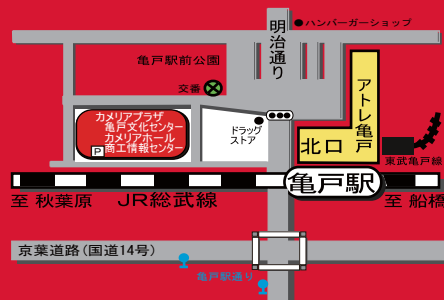

亀

戸

文化センター

23

自

主

グループのご案内

「自主グループ」とは・・・

当財団の講座を卒業(終了)した後も、自主的に学習を続けているグループです。この「ご案内」は亀戸文化センターを会場として活動している会員募集中のグループを紹介しています。記載内容は変更になる場合がございます。参加申し込み、詳細につきましては、各グループに直接ご連絡下さい。

江東区 亀戸文化センター

〒136-0071 江東区亀戸2-19-1 カメラプラザ5階

TEL03-5626-2121 FAX03-5626-2120

公益財団法人 江東区文化コミュニティ財団

URL:<http://www.kfc.or.jp>