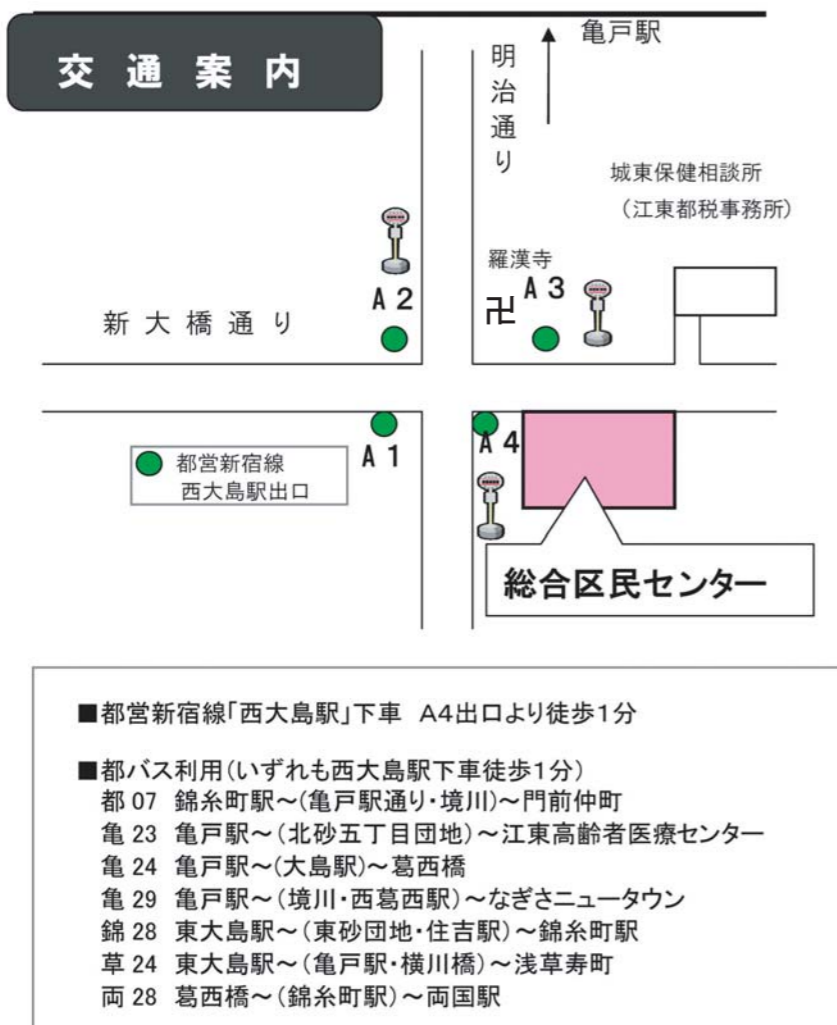

ライト スペース

【マタニティヨガ】

妊娠15週目から、ご出産直前までの安産準備のためのクラスです。

肩こり、腰痛、足のつりなどの不調の解消と予防や出産時に役立つ呼吸法の練習、心身のリラクセスに。ヨガがはじめての方や、体がかたい方も安心してお越し下さい。

- ①毎週水曜日 13:00～15:00
  (火曜日 10:00～11:30)
- ②080-3039-8967 (マキ)

やさしい韓国語

入門、初級(7月3日スタート!)
ハングル ゼロからはじめます。
中級クラス 生徒募集中! ぜひどうぞ～
見学可! 大歓迎!

- ①毎週日曜日 初級 15:40～16:40
  中級 14:00～15:30 月4回
- ②080-6735-2474 (ジヨンジョン)

掲載事項 グループ名/紹介文/①活動日・時間 ②申し込み・問い合わせ