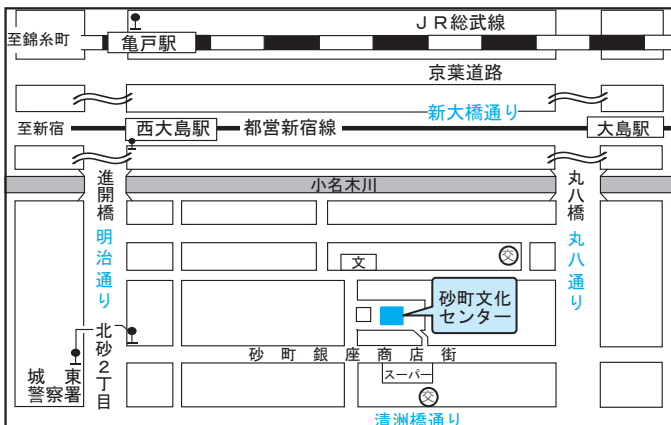

## 自主グループとは・・・

当財団の講座を卒業（終了）した後も、自主的に学習を続けているグループです。

このご案内では砂町文化センターを会場として活動している会員募集中のグループを紹介しています。

記載内容は変更になる場合がございます。参加申込み、詳細につきましては各グループに直接ご連絡ください。会によっては別途教材費や入会金が必要な場合があります。

掲載のほかにも自主グループがあります。

◎ホットミルクサークル(パソコン)