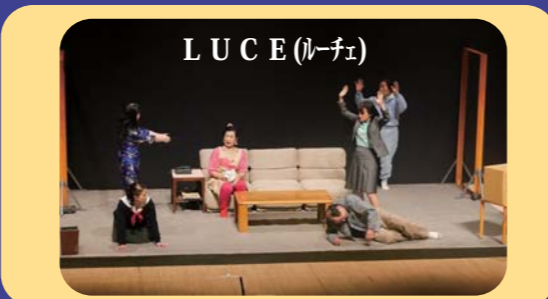

LUCE (ルーチェ)

◎パンフレット未掲載ですが、会員募集しているグループ
「グッドナイト日本語」▶ 日本語教室パンフレット掲載 / 「江東ジョイスプリングス」▶ 江東区文化センター内掲示パネル参照

◎現在会員募集しておりませんが、活動しているグループ
「かな書道清和会」「絵てがみ虹の会」「江東うるしの会」「カルチャーダンスサークル」

公益財団法人
江東区文化コミュニティ財団
江東区文化センター 〒135-0016 東京都江東区東陽 4-11-3
TEL 03(3644)8111 / FAX 03(3646)8369 URL <https://www.kcf.or.jp/koto>
[休館日] 年末年始、第2・4月曜日(但し、祝日の場合は開館)

交通案内

- ●東京外口東西線「東陽町駅」下車1番出口より徒歩5分
- ●都営バス
  ※「江東区役所前」下車徒歩2分
  【東22】錦糸町駅前⇄東陽町駅前・東京駅丸の内北口
  【門21】東大島駅前⇄門前仲町(東陽町駅前・木場駅経由)
- ※「東陽町駅前」下車徒歩5分
  【都07】錦糸町駅前⇄門前仲町(亀戸駅通り・境川経由)
  【亀21】東陽町駅前⇄亀戸駅前(大島駅前経由)