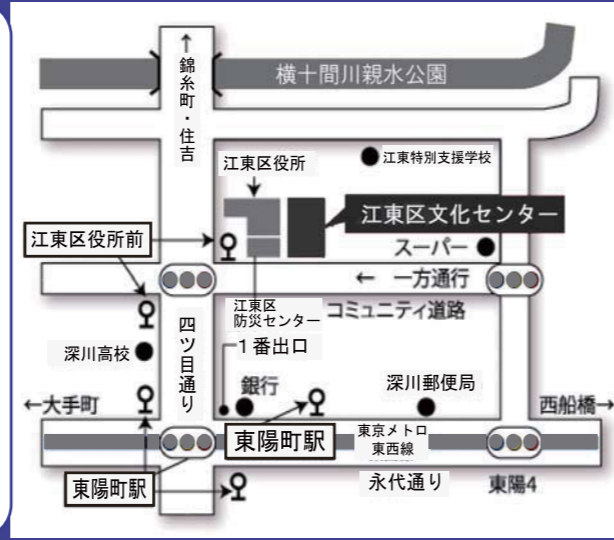

江東囲碁サークル

LUCE (ルーチェ)

◎パンフレット未掲載ですが、会員募集しているグループ
「グッドナイト日本語」▶ 日本語教室パンフレット掲載 / 「江東ジョイスプリングス」▶ 江東区文化センター内掲示パネル参照

◎現在会員募集しておりませんが、活動しているグループ
「かな書道清和会」「絵てがみ虹の会」「江東うるしの会」「カルチャーダンスサークル」

公益財団法人
江東区文化コミュニティ財団
江東区文化センター 〒135-0016 東京都江東区東陽 4-11-3
TEL 03(3644)8111 / FAX 03(3646)8369 URL <https://www.kcf.or.jp/koto>
[休館日] 年末年始、第2・4月曜日(但し、祝日の場合は開館)

交通案内

- 東京外口東西線「東陽町駅」下車1番出口より徒歩5分
- 都営バス
※「江東区役所前」下車徒歩2分
【東22】錦糸町駅前⇄東陽町駅前・東京駅丸の内北口
【門21】東大島駅前⇄門前仲町(東陽町駅前・木場駅経由)
- ※「東陽町駅前」下車徒歩5分
【都07】錦糸町駅前⇄門前仲町(亀戸駅通り・境川経由)
【亀21】東陽町駅前⇄亀戸駅前(大島駅前経由)

陶芸サークル
ひまわり

玄陽書道会

パステル画を描く会