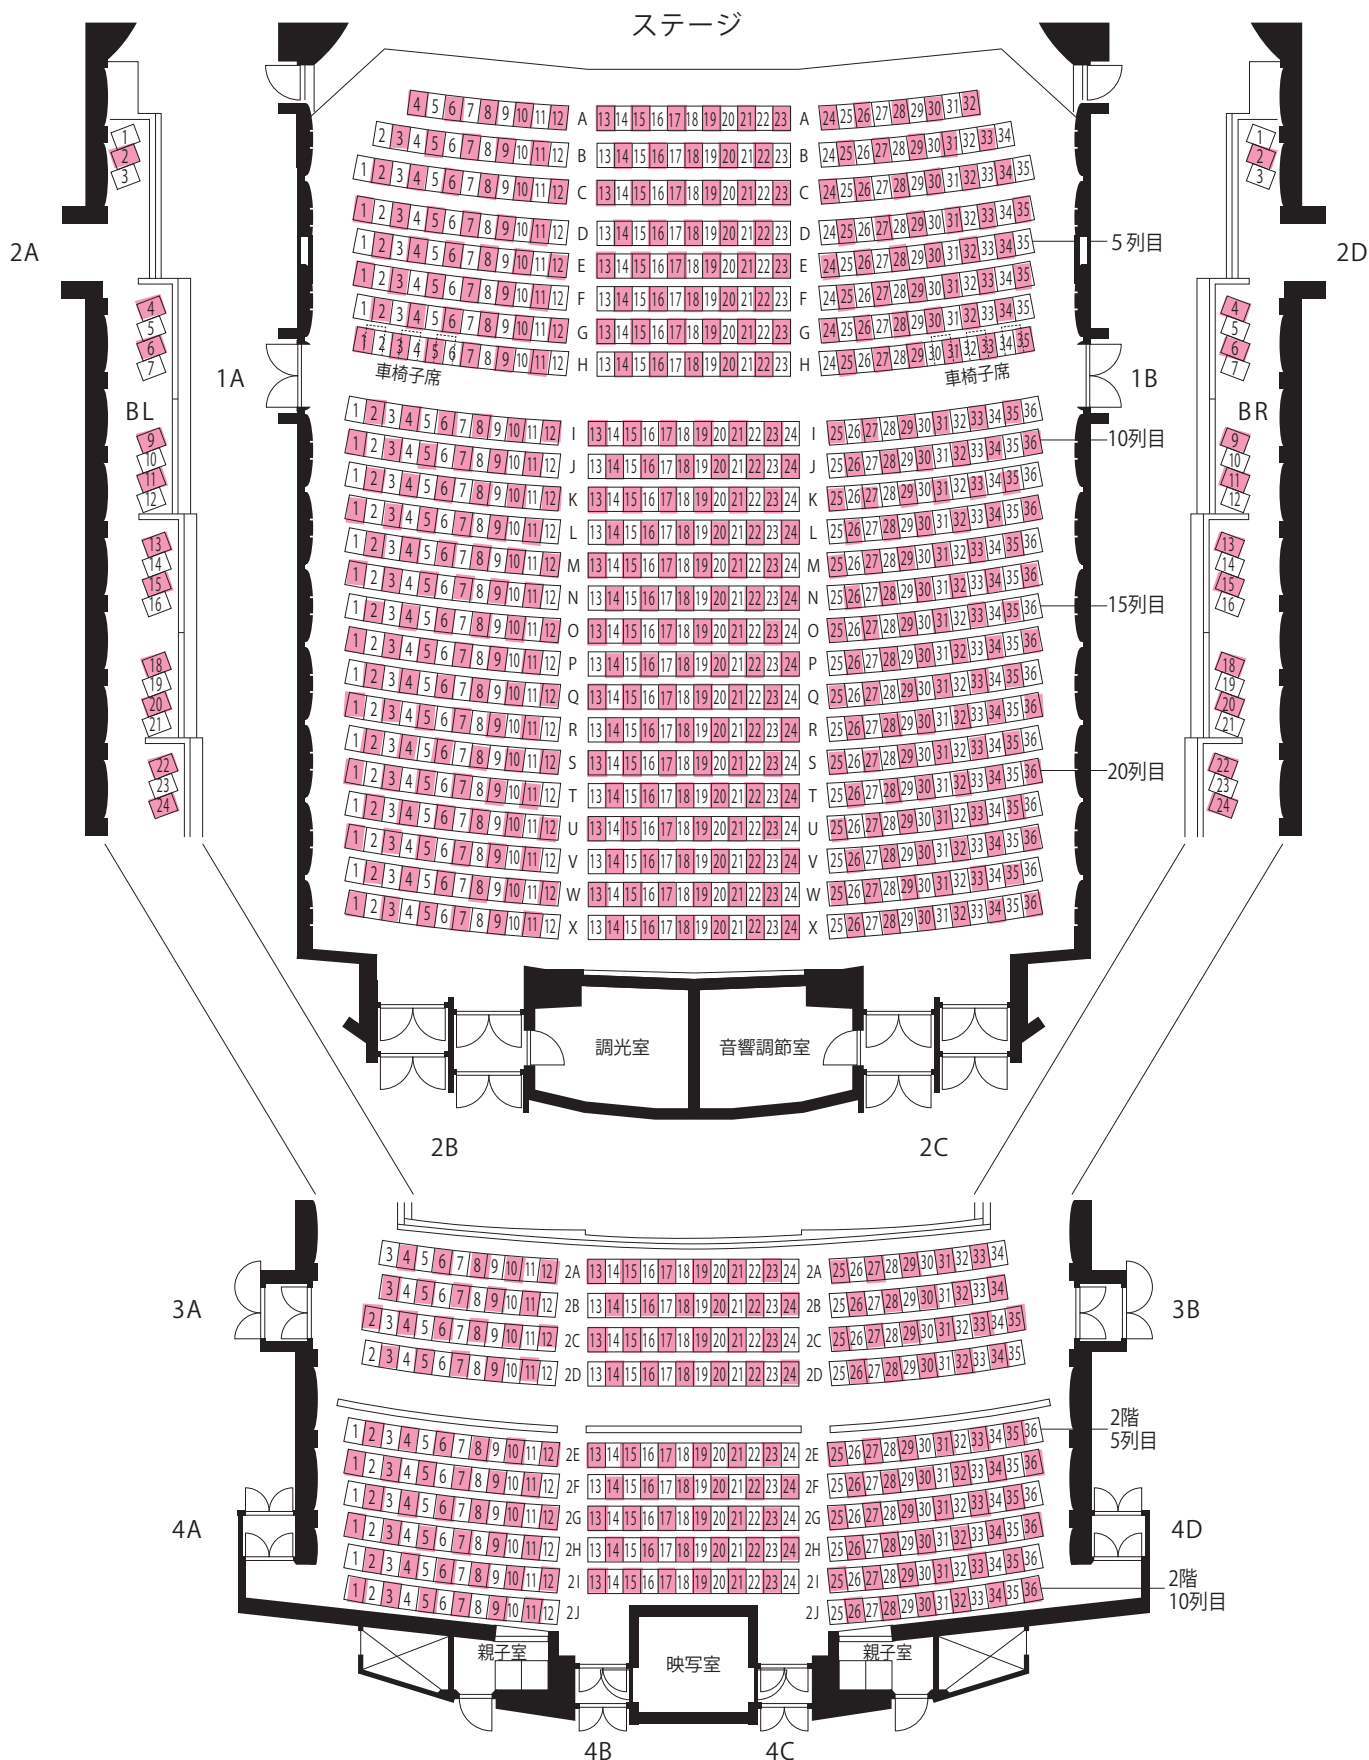

# ティアラ こうとう

大ホール 1,228 席

614席  使用可能席

〒135-0002

東京都江東区住吉 2-28-36

☎03-3635-5500

### 交通のご案内

●都営新宿線・東京メトロ半蔵門線「住吉」駅 A4出口より徒歩4分