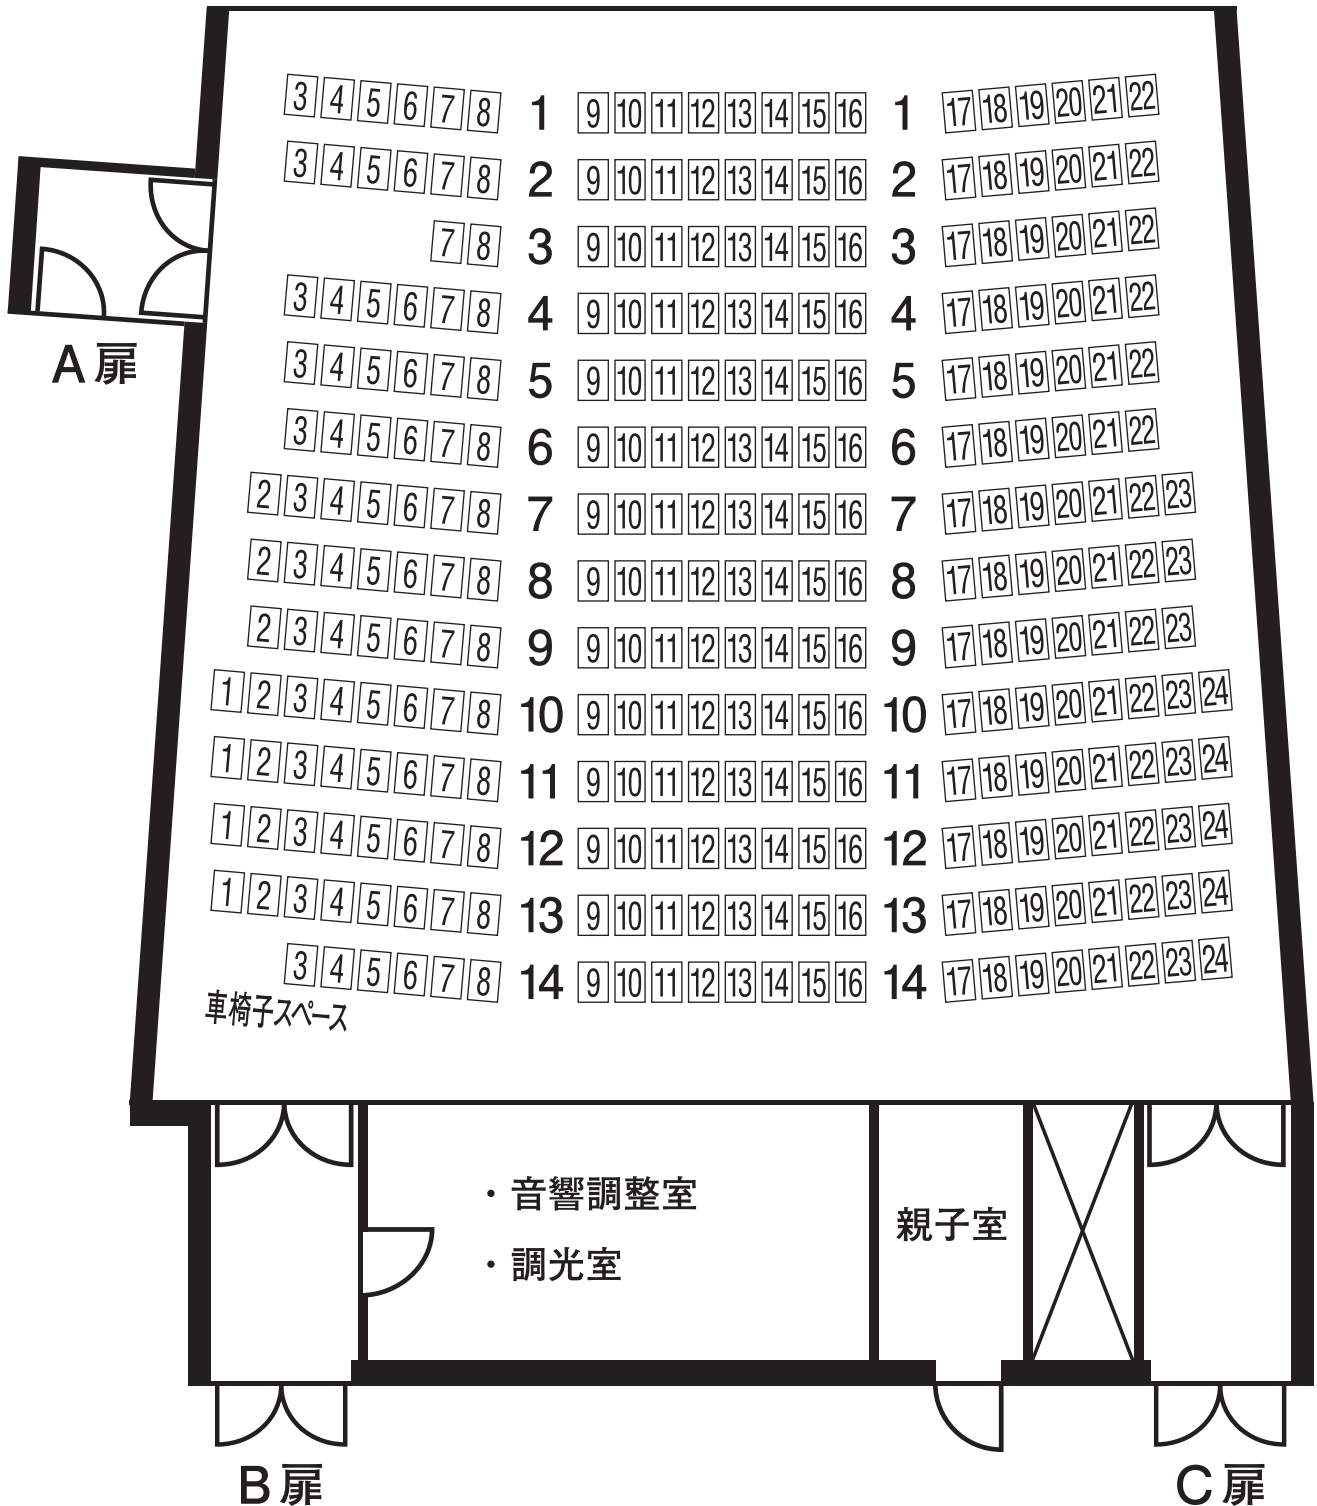

江東区豊洲文化センター シビックセンターホール 座席図

ステージ

■ 客席数 300 席 (固定 298 席、車椅子 2 席)