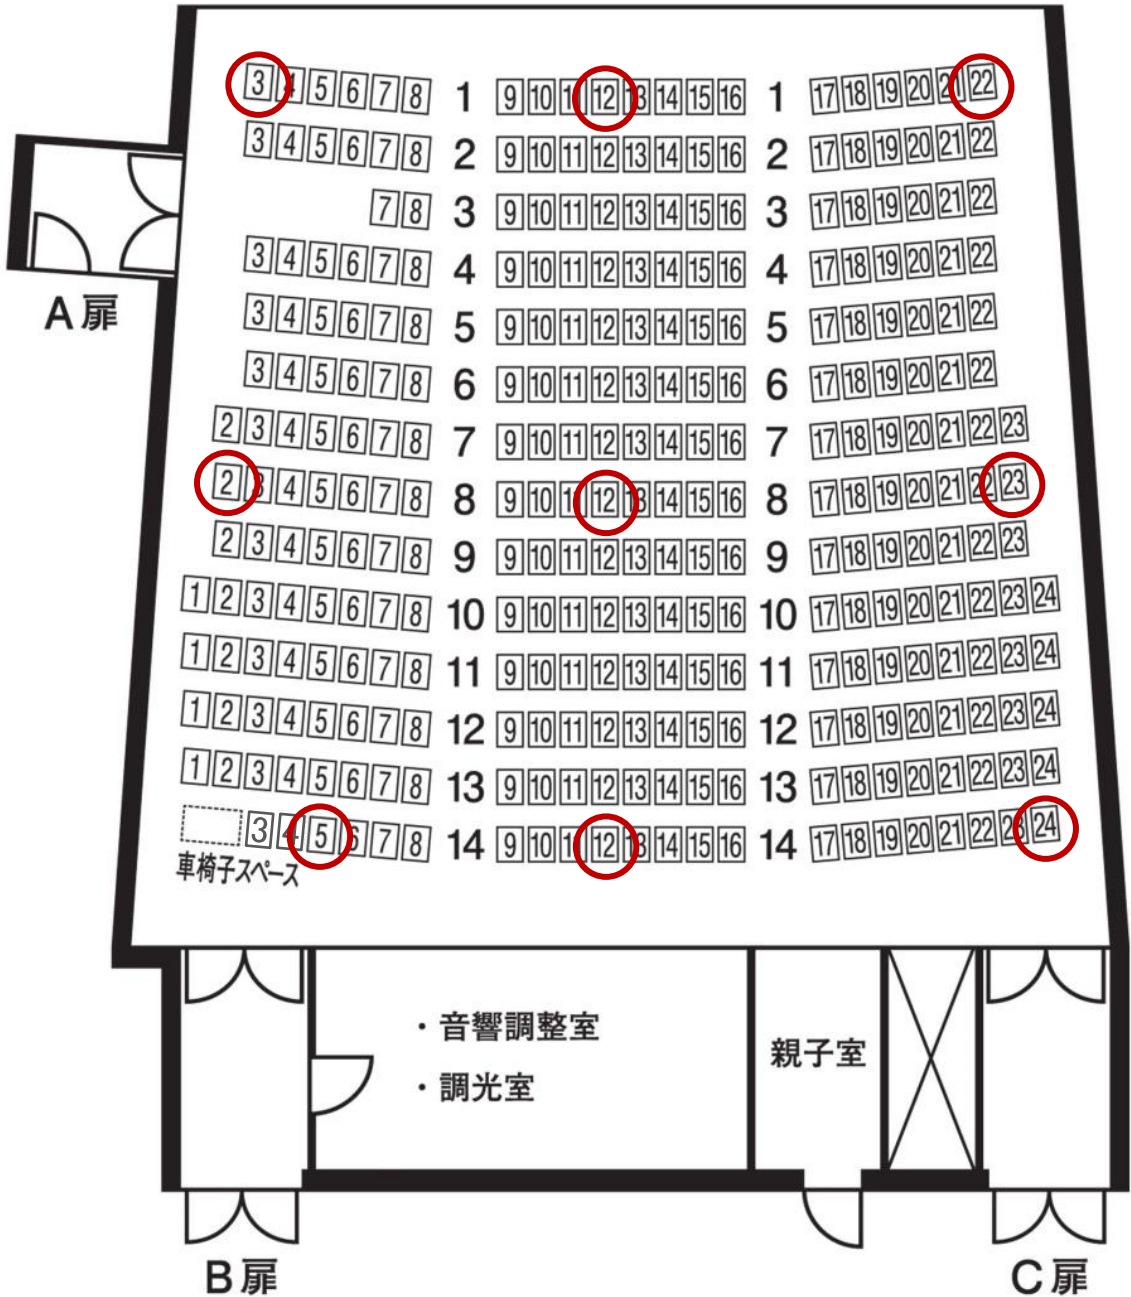

1列3番

1列12番

1列22番

8列2番

8列12番

8列23番

14列5番

14列12番

14列24番

江東区豊洲文化センター シビックセンターホール 座席図

ステージ

■ 客席数 300 席 (固定 298 席、車椅子 2 席)