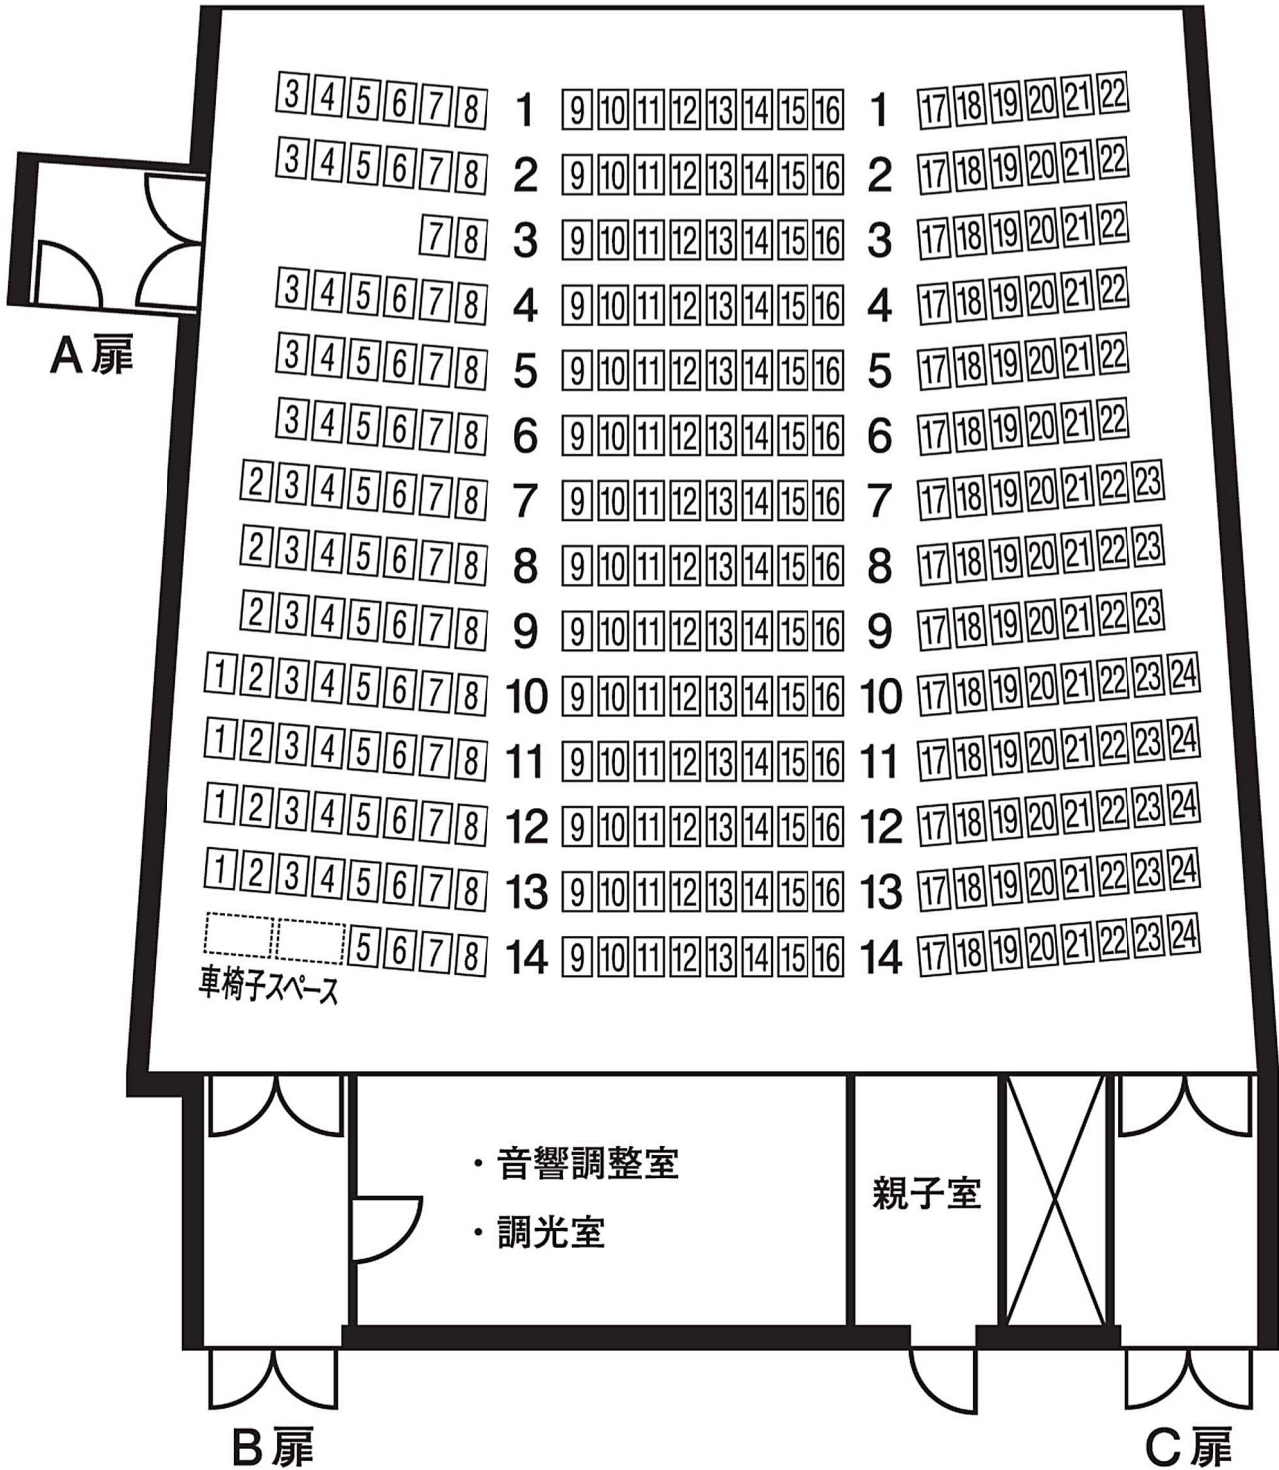

江東区豊洲文化センター シビックセンターホール 座席図

ステージ

■ 客席数 300席 (固定 298席、車椅子 2席)