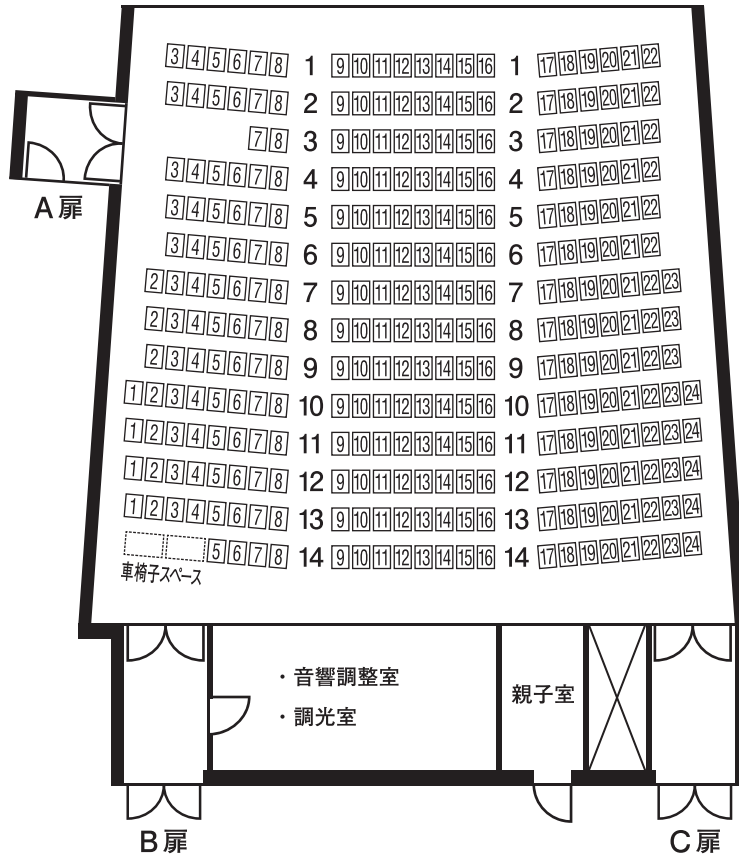

江東区豊洲文化センター
シビックセンターホール 座席図

ステージ

■ 客席数 300 席 (固定 298 席、車椅子 2 席)