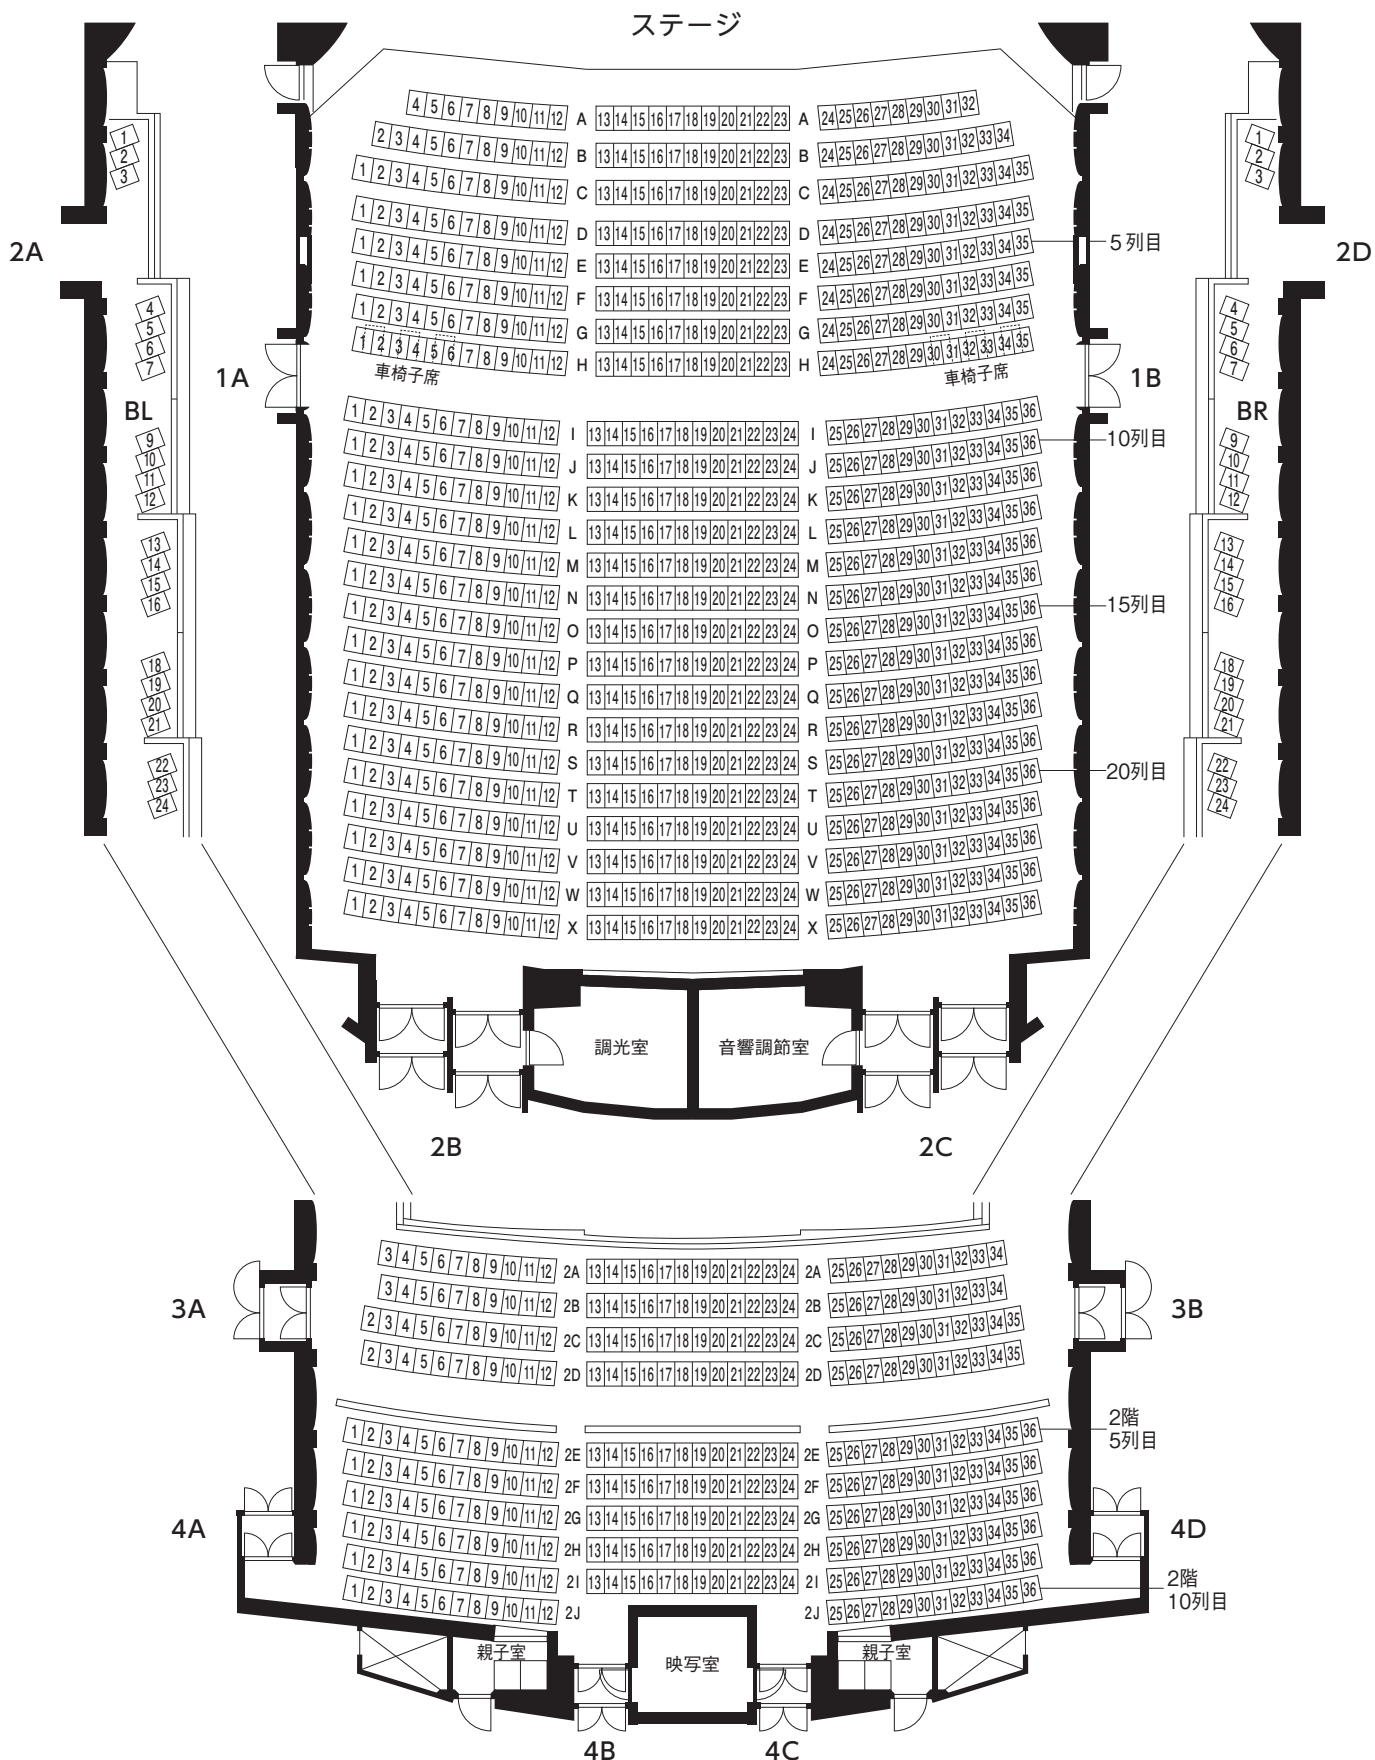

ティアラ こうとう

大ホール 1,228 席

〒135-0002

東京都江東区住吉 2-28-36 ☎03-3635-5500

交通のご案内

●都営新宿線・東京メトロ半蔵門線「住吉」駅 A4出口より徒歩4分