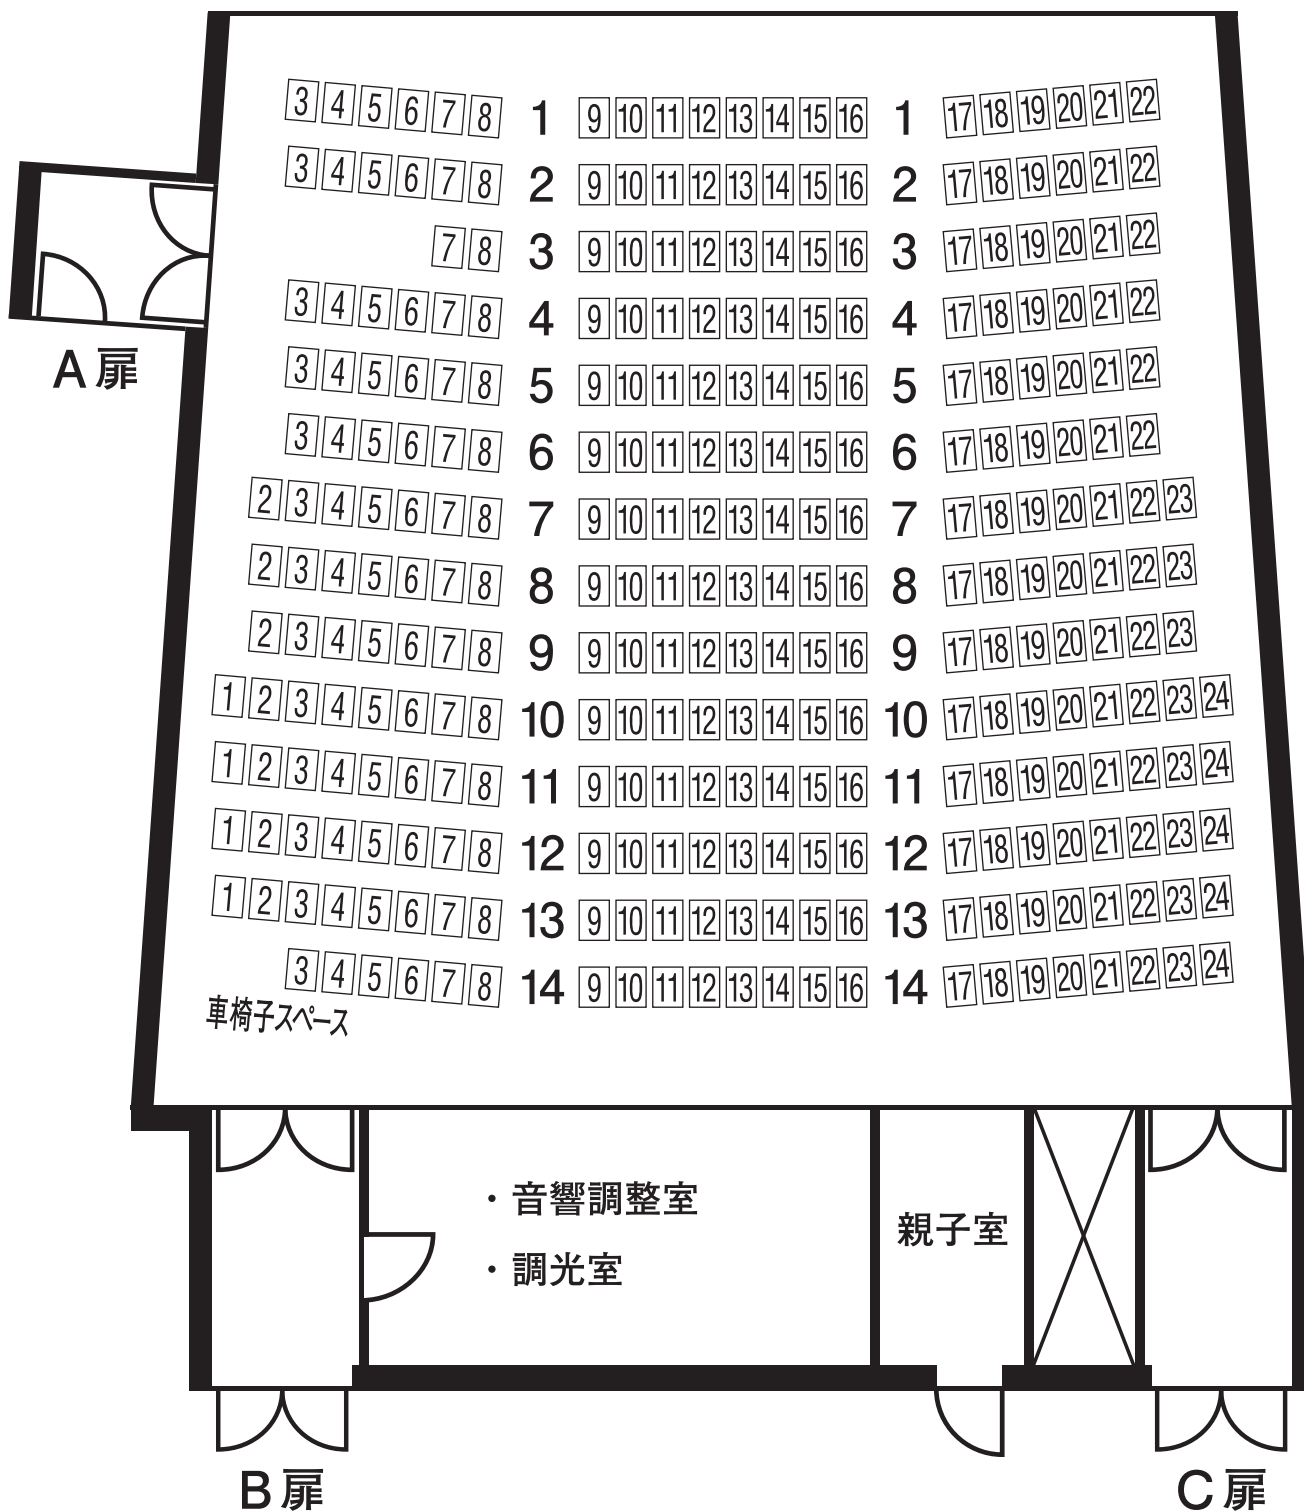

江東区豊洲文化センター シビックセンターホール 座席図

ステージ

■ 客席数 300席 (+車椅子1席)