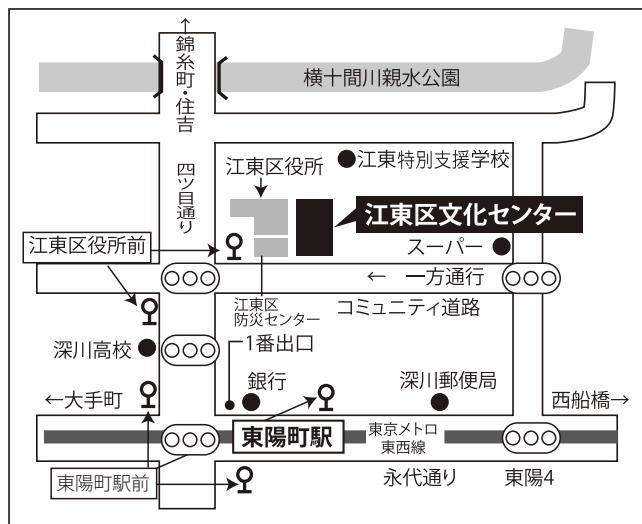

## 江東区文化センター交通案内