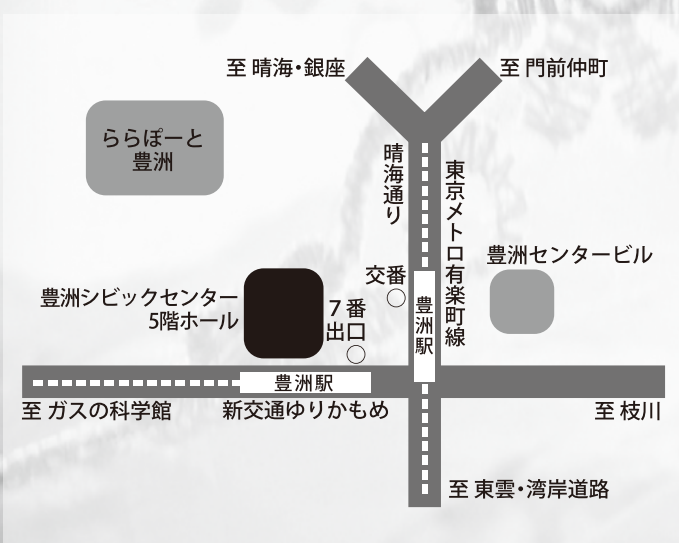

<チケットのご予約>
1/10(金)チケット予約開始
江東区豊洲文化センター
Tel.03-3536-5061 (9:00~21:00、第2・4月曜日休館)
江東区内の文化センター、総合区民センター、ティアラこうとう、深川江戸資料館でも取り扱います。

1. 交通のご案内
2. ■電車の場合
     - ・東京メトロ有楽町線
     - 「豊洲」駅下車7番出口徒歩1分
     - ・新交通ゆりかもめ
     - 「豊洲」駅下車改札フロア直結
   - ■バスの場合
     - 「豊洲駅前」下車 徒歩2分
     - ・業10 新橋とうきょうスカイツリー駅前
     - ・海01 門前仲町⇄東京テレポート駅前
     - ・門19 門前仲町⇄深川車庫前、東京ビッグサイト
     - ・東15 東京駅八重洲口⇄深川車庫前
     - ・東16 東京駅八重洲口⇄東京ビッグサイト
     - ・錦13 錦糸町駅前⇄晴海埠頭
     - ・急行06 森下駅前⇄日本科学未来館(土、休日のみ)