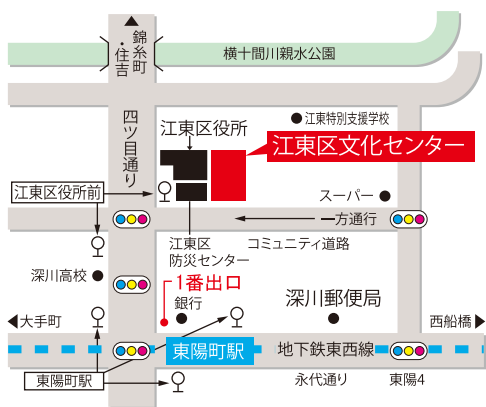

### 会場アクセス

〈電車利用の場合〉  
 東京メトロ東西線「東陽町」駅 1番出口より徒歩5分

〈バス利用の場合〉

■JR「錦糸町」駅または都営新宿線「住吉」駅より  
 1.東22系統「東京駅丸の内北口」⇔「錦糸町駅前」

■都営新宿線「東大島」駅より  
 2.門21系統「東大島駅前」⇔「門前仲町」  
 ※1.2.とも「江東区役所前」下車徒歩3分

■JR「亀戸」駅または都営新宿線「大島」駅より  
 3.亀21系統「東陽町駅前」⇔「亀戸駅前」

■「亀戸駅通り」より  
 4.都07系統「錦糸町駅前」⇔「門前仲町」  
 ※3.4.とも「東陽町駅前」下車徒歩5分

〒135-0016 東京都江東区東陽4-11-3 TEL:03-3644-8111

**Baby Boo**  
**ベイビーブー 20th Anniversary**  
 ～ベイビーブー列車にのって～  
 (予定曲目) プラネタリウム、高校三年生、童謡、列車にのろうよ、別れの曲、また違う日まで、他  
**4/16(土) 14:00開演 (13:30開場)**  
**ティアラこうとう 大ホール**  
 全席指定・税込5,000円 (当日5,500円)

ご予約・お問合せ Ro-Onチケット 047-365-9960  
 ティアラこうとう 03-5624-3333

**三遊亭白鳥・三遊亭兼好 二人会**  
**4月16日(土) 開演19時 全席指定 3,800円**

**桃月庵白酒 独演会**  
**4月18日(月) 開演19時 全席指定 3,700円**

**桃月庵白酒・柳家三三 二人会**  
**4月21日(木) 開演19時 全席指定 3,800円**