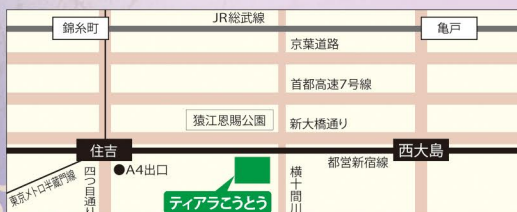

会場アクセス

- ●地下鉄 都営地下鉄新宿線 東京メトロ半蔵門線「住吉」駅A4出口 徒歩4分
- ●都営バス 【東22】錦糸町駅~東陽町(東京駅丸の内北口)「住吉駅前」下車 徒歩5分 【錦11】錦糸町駅~築地駅「住吉駅前」下車 徒歩5分 【錦28】錦糸町駅~東大島駅「江東公会堂前」下車 徒歩1分
- ●駐車場: 地下駐車場(有料80台収容)

■〒135-0002 東京都江東区住吉2丁目28-36 TEL.03-3635-5500