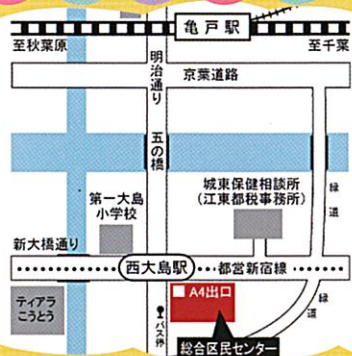

親子で楽しむ♪0才からの リトミックコンサート♪

Vol.6

授乳コーナー

おむつ替え
コーナー

ベビーカー置場

パーカッション
ゆか

うたとヴァイオリン
はすみ

うたとピアノ
みか

ぴたりんがくだん

★ ピアノの「ぴ」、太鼓の「た」、ヴァイオリンの「りん」で『ぴたりんがくだん』3つの楽器をつかってみんなが知っている音楽や手遊び歌を中心に【親子で一緒に楽しむ】リトミックコンサートをお届けします！

2023
11 12 SUN

[午前の部] 10:30 開場 / 11:00 開演
[午後の部] 13:30 開場 / 14:00 開演

全席自由 おとな ¥1,500 (前売) / ¥2,000 (当日)

小学生以下 こども ¥ 500 (前売) / ¥1,000 (当日)

ティアラ友の会 ¥1,350 (前売) / ¥1,850 (当日)

※前売チケット完売の場合、当日券の販売はございませんのでご了承下さい

※2歳以下 膝上無料

江東区総合区民センター

2階レクホール

東京都江東区大島 4-5-1

都営地下鉄新宿線

【西大島】駅 A4 出口徒歩 1 分

駐車場 (有料) は台数に限りがあります。
公共交通機関をご利用下さい。

♪ 予定演目 ♪

♪ 秋の童謡

♪ ディズニーソングメドレー

♪ ぼよよん行進曲 ほか

※演目は予告なく変更になる場合がございます。

みんなで楽しもう!