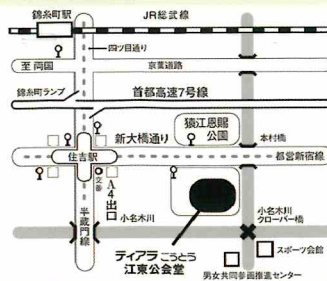

白石幸司 (cl)

楠堂浩己 (ds)

8月10日(木)発売開始

2023.10.27(金) 19:00 開演

ティアラこうとう小ホール

(18:30 開場) 東京都江東区住吉 2-28-36

全席指定 税込 **4,300** 円 (ティアラ友の会 4,000 円)

ご予約 問い合わせ ティアラこうとう 03-5624-3333
<https://www.kcf.or.jp/tiara/>

Ro-On チケット 047-365-9960
(平日 10 時～18 時、土 10 時～14 時、日・祝日休み*送料 600 円)

※ご購入いただいたチケットのキャンセルや紛失による再発行はできません。
※車椅子をご利用のお客様はティアラこうとうへお申し込みください。
※未就学児入場不可。※客席内での飲食・撮影・録音等の行為は禁止されています。
※発熱・咳などの症状がみられる場合には来場をお控えください。
※当日は感染予防対策にご協力ください。
※イベントは中止および変更になる場合がございます。

- 電車利用の場合
都営新宿線・東京メトロ半蔵門線
「住吉駅」下車A4出口より徒歩4分
- バス利用の場合
【東22系統】
錦糸町駅～東陽町駅(東京駅北口)
「住吉駅前」
【錦11系統】
錦糸町駅～築地駅「住吉駅前」
【錦28系統】
錦糸町駅～東大島駅
「江東公会堂前」