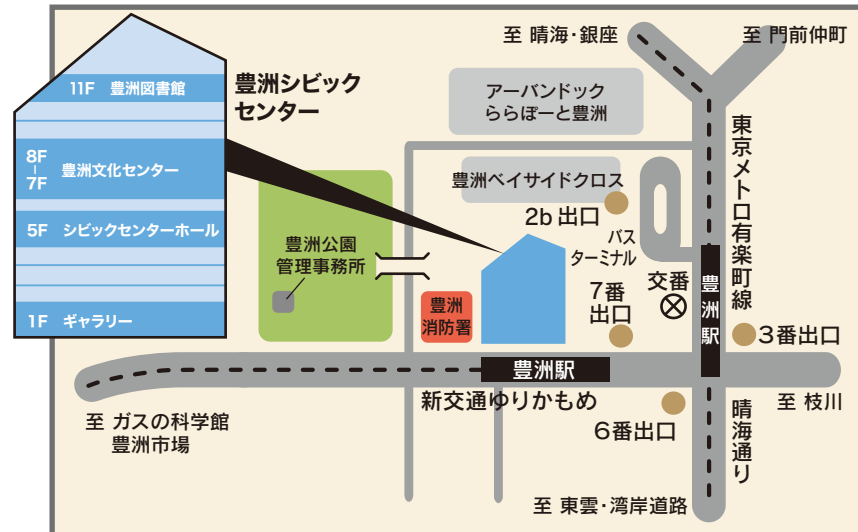

屋外

防災体験

深川消防署豊洲出張所

【随時】深川消防署豊洲出張所

深川消防署豊洲出張所において、VR防災体験車による地震の疑似体験や、初期消火訓練などを通じて防災意識を高めよう!!

VR防災体験車、初期消火訓練、煙体験、車両展示など
10:00 ~ 12:00

親子で楽しむ

ミニ寄せ植え講座

豊洲パークマネジメントJV

【小学生低学年(保護者同伴)】[先着6組]
豊洲公園管理事務所周辺

寄せ植え体験を通して植物のしくみや育ち方を学んでみませんか? 「え、そーなの!?!」といった知識が得られるかも!

10:00 ~ 12:00

※昨年の様子

ご協力いただいた企業・団体等(順不同)

株式会社 NTT データ公認サークル NTT データけん玉研究会 / 江東区少年団体連絡協議会 江南連合会
江東区社会福祉協議会 / ドリームクラブハウス / ワークセンターつばさ / 江東区豊洲児童館
オモニ会 (東京朝鮮第二初級学校父母の会) / 深川消防署豊洲出張所 / 江東区音楽家協会 (親と Kids のクラシック)

公益財団法人
江東区文化コミュニティ財団

江東区豊洲文化センター

TEL.03-3536-5061

〒135-0061 東京都江東区豊洲2-2-18
第2・4月曜日休館(ただし祝日の場合は開館)

●電車の場合

東京メトロ有楽町線 「豊洲」駅 7番出口より徒歩1分
新交通ゆりかもめ 「豊洲」駅 改札フロア直結

●バスの場合

「豊洲駅前」下車 徒歩2分
業10系統 「新橋」⇄「とうきょうスカイツリー駅前」
海01系統 「門前仲町」⇄「東京レポート駅前」
門19系統 「門前仲町」⇄「深川車庫前」「東京ビッグサイト」
東15系統 「東京駅八重洲口」⇄「深川車庫前」
東16系統 「東京駅八重洲口」⇄「東京ビッグサイト」
錦13系統 「錦糸町駅前」⇄「晴海埠頭」
陽12-1系統 「東陽町駅前」⇄「昭和大学江東豊洲病院前」
陽12-2系統 「東陽町駅前」⇄「豊洲市場」
陽12-3系統 「東陽町駅前」⇄「東京レポート駅前」
急行06系統 「森下駅前」⇄「日本科学未来館」(土・休日のみ)

※駐車場・駐輪場の台数に制限がありますので、公共交通機関をご利用ください。

豊洲シビックセンターへ
ようこそ!
第30回豊洲フェスタ!

入場無料

2023 10.21 (土)
10:00~15:00
豊洲シビックセンター

第30回

豊洲

フェスタ

コンサート