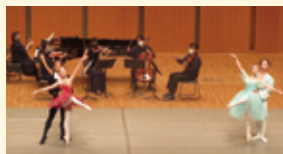

©Tomoko Hidaki

昨年の様子