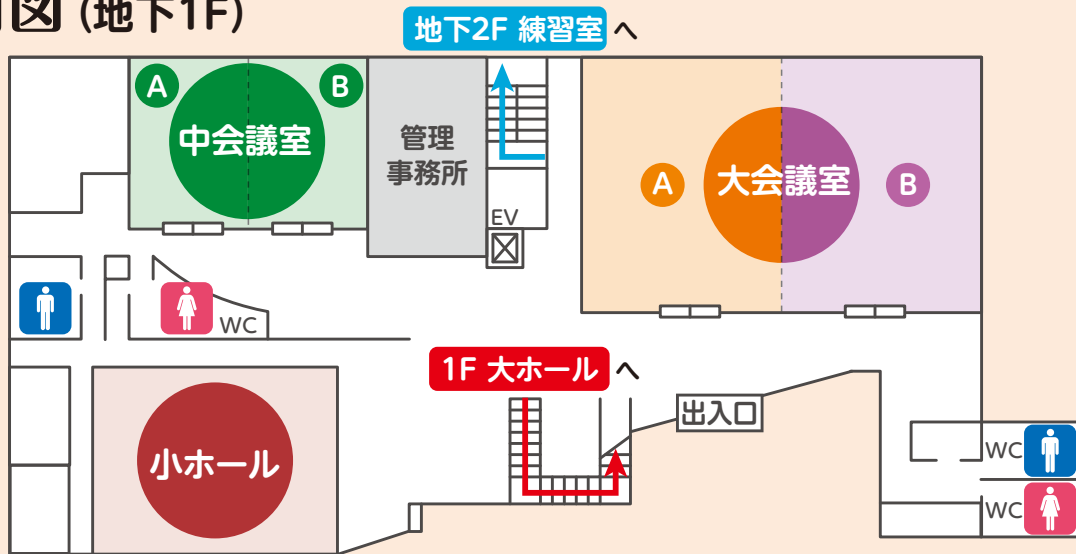

### ティアラ表現ワークショップ 「のはらフル」発表& オープンワークショップDAY!

**大会議室A** **大会議室B** **無料** **どなたでも**

11:00~12:00

ティアラことうで毎月開催中のワークショップを体験してみま  
せんか?インクルーシブダンスを通じて、みんなで自由な表現を  
楽しみましょう!

ファシリテータ/秋田有希湖(NPO法人みんなのダンスフィールド)  
協力/東京アートサポートセンターRights

画像提供:東京アートサポートセンターRights 撮影:たかはしじゅんいち

申込み ティアラことうチケットサービス ☎03-5624-3333(9:00~21:00/第1・3月曜日定期休館)

**主催**

公益財団法人

江東区文化コミュニティ財団

**ティアラ ことう**

# タイムスケジュール&会場割

♪キッチンカーは屋外にて出店いたします。

	大ホール	小ホール	大会議室A	大会議室B	中会議室A・B	地下1Fフロア	地下2Fフロア	第1練習室	第5練習室
10:00	バックステージツアー								
11:00		ファミリーコンサート(親子向け)	のはらフル						
12:00					プロジェクションマッピング	ストリートピアノで演奏をしよう!			
13:00						みんなで落書きアート	木のおもちゃ販売		オーケストラの楽器にふれてみよう
14:00	はじめての音楽会	名曲コンサート(大人向け)	みんなDEスポーツ	街かどアーティストステージ(時間未定)		みんなの作品展		Tシャツヤーンでかんたん編み物体験	
15:00									
16:00									
17:00									

## 館内図(地下1F)