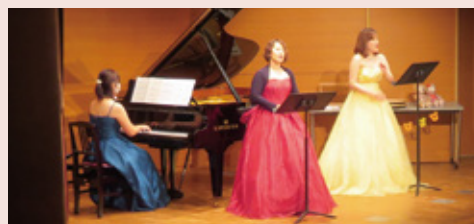

東京シティ・フィルと **大ホール** **要予約** 東京シティ・バレエ団のはじめての音楽会

14:00開演 全席指定
中学生以上1,500円 ティアラ友の会1,300円 小学生以下500円

※2歳以下ひざ上無料、ただし座席が必要な場合は有料
コンサートホールへようこそ! 東京シティ・フィルハーモニック管
弦楽団と東京シティ・バレエ団が皆さんを音楽とバレエの世界に
ご案内します♪

出演/東京シティ・フィルハーモニック管弦楽団 弦楽四重奏
東京シティ・バレエ団 ダンサー
司会/桜井しおり

バックステージツアー **大ホール** **無料** **要予約**

1回目: 10:00~ 2回目: 10:30~

小中学生 各回15名

ティアラことうのバックステージを探検しよう!いろいろな舞台装置を
ご紹介します。

案内/ティアラことう舞台スタッフ

江東区音楽家協会が贈る 「ファミリーコンサート」

小ホール **無料** **要予約**

ファミリーコンサート 11:00~12:00(親子向け)
名曲コンサート 14:00~15:30(大人向け)

童謡など親子で楽しめるファミリーコンサート♪

出演/江東区音楽家協会

Tシャツヤーンで かんたん編み物体験

第1練習室 **要予約** **親子20名**

12:30~15:30 500円

Tシャツヤーンを使って、編み棒を使
わずに簡単にかわいいブレスレットを
作ります♪

講師/NPO法人

日本トルコ交流支援ミーライン

アートでつながろう!
ハートフルな1日♪

ティアラ あ〜とふるDAY

2023

11/3 (金祝)

ティアラことうの「おまつり」には「アート」がたくさん!
生の芸術にふれてココロを元気に!

10/9(月祝) 10:00~ 申込開始

ストリートピアノで 演奏をしよう!

地下1F707 **無料** **どなたでも**

10:00~16:00

ピアノで自由に演奏できるよ!心の
おもむくまま、音楽を奏でてみよう。

みんなで落書きアート

地下1F707 **無料** **どなたでも**

10:00~16:00

ティアラことうの外階段に世界で
一つだけのアートを描こう!

みんなの作品展 **地下1F707**

10:00~16:00

様々なアートたちがティアラことう
を彩ります。

出展/東川小学校、毛利小学校、
レインボーホーム

みんなDEスポーツ 「ユニカール」を体験しよう!

大会議室A **無料** **どなたでも**

13:30~16:00

「ユニカール」な
ど誰でも楽しめる
スポーツ、ゲー
ムをやっています。参加賞もあるよ!
協力/おあしす福祉会

オーケストラの楽器にふれてみよう!

第5練習室 **無料**

小学生以下対象

12:30~13:30

オーケストラで活躍する
楽器を体験してみよう!
それぞれ、どんな音が出るのかな?

協力/ティアラことうジュニアオーケストラ

プロジェクションマッピングに 自分の描いた絵を投影させてみよう!

中会議室A・B **無料** **どなたでも**

10:00~15:00

「描いた絵が動き出す?
オリジナルのアートを
作ってみよう!
協力/RICOH

街かどアーティストステージ

大会議室B **無料** **どなたでも**

どんな出演者が出るかは当日のお楽しみ!

どら焼き販売

キッチンカーがティアラことうに
やってくる! 出店/福どら ほか

ティアラ表現ワークショップ 「のはらフル」発表& オープンワークショップDAY!

大会議室A **大会議室B** **無料** **どなたでも**

11:00~12:00

ティアラことうで毎月開催中のワークショップを体験してみま
せんか?インクルーシブダンスを通じて、みんなで自由な表現を
楽しみましょう!

ファシリテータ/秋田有希湖(NPO法人みんなのダンスフィールド)
協力/東京アートサポートセンターRights

申込み ティアラことうチケットサービス ☎03-5624-3333(9:00~21:00/第1・3月曜日定期休館)

主催

公益財団法人

江東区文化コミュニティ財団

ティアラ ことう