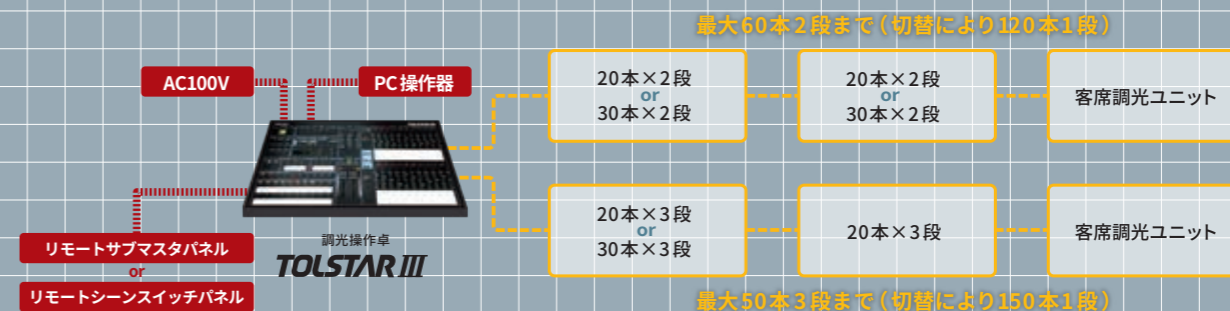

メイン卓は、ほぼA3サイズでコンパクト！
持ち運びもラクラク簡単です。

《簡単操作》

メイン卓 操作面

メイン卓 背面

仕様

■メイン卓			
形名	TRDM3-20M	サブマスタ	20本×15ページ/場面
サイズ(mm)	W420×H68×D310	チェイス	3パターン×25ステップ/場面
質量(kg)	4.5 (ACアダプタ含まず)	再生方式	シーンボタン再生/クロス再生/自動再生/チェイス再生/ サブマスタ再生
電圧	DC12V±10% (ACアダプタにより供給)	フェード時間	チェイス 0.1~99.9秒 シーン 0.0~999.9秒 自動再生(シーン) 0時間00分00.1秒~9時間59分59.9秒
消費電流	(DC12V) 1A以下	客席調光*	自動調光(明、止、暗) 手動レベル設定(▲▼釦)
制御 調光回路数	512回路	ON/OFFスイッチ*	6個
調光回路出力信号	DMX512/1990 1系統	ワンタッチシーン*	6個
パッチ場面数	512回路×3場面 固定 1場面	付属品	ACアダプタ 仕込み記入板(一式), 抜け止め金具
マスタフェーダ	プリセットマスタ1本 シーンマスタ1本		
プリセットフェーダ	20本(サブマスタと切替)		
クロスフェーダ	1組		
記憶シーン	20シーン×10ページ/場面		

*ユーザーパネル部で対応。客席調光、ON/OFFスイッチ、ワンタッチシーンの3つの操作から一つの操作を設定し、使用することができます。

機器接続例

仕様

■プリセットフェーダユニット			
形名	TRDM3-20J-2P	TRDM3-30J-2P	TRDM3-20J-3P
サイズ(mm)	W380×H68×D310	W535×H68×D310	W380×H83×D442
質量(kg)	4.0	5.5	6.0
プリセットフェーダ	20本×2段	30本×2段	20本×3段
タッチ再生	+タッチ、-タッチ再生		
フリーフェーダ	プリセット、フリー切替式		
付属品	接続ケーブル、仕込み記入板		