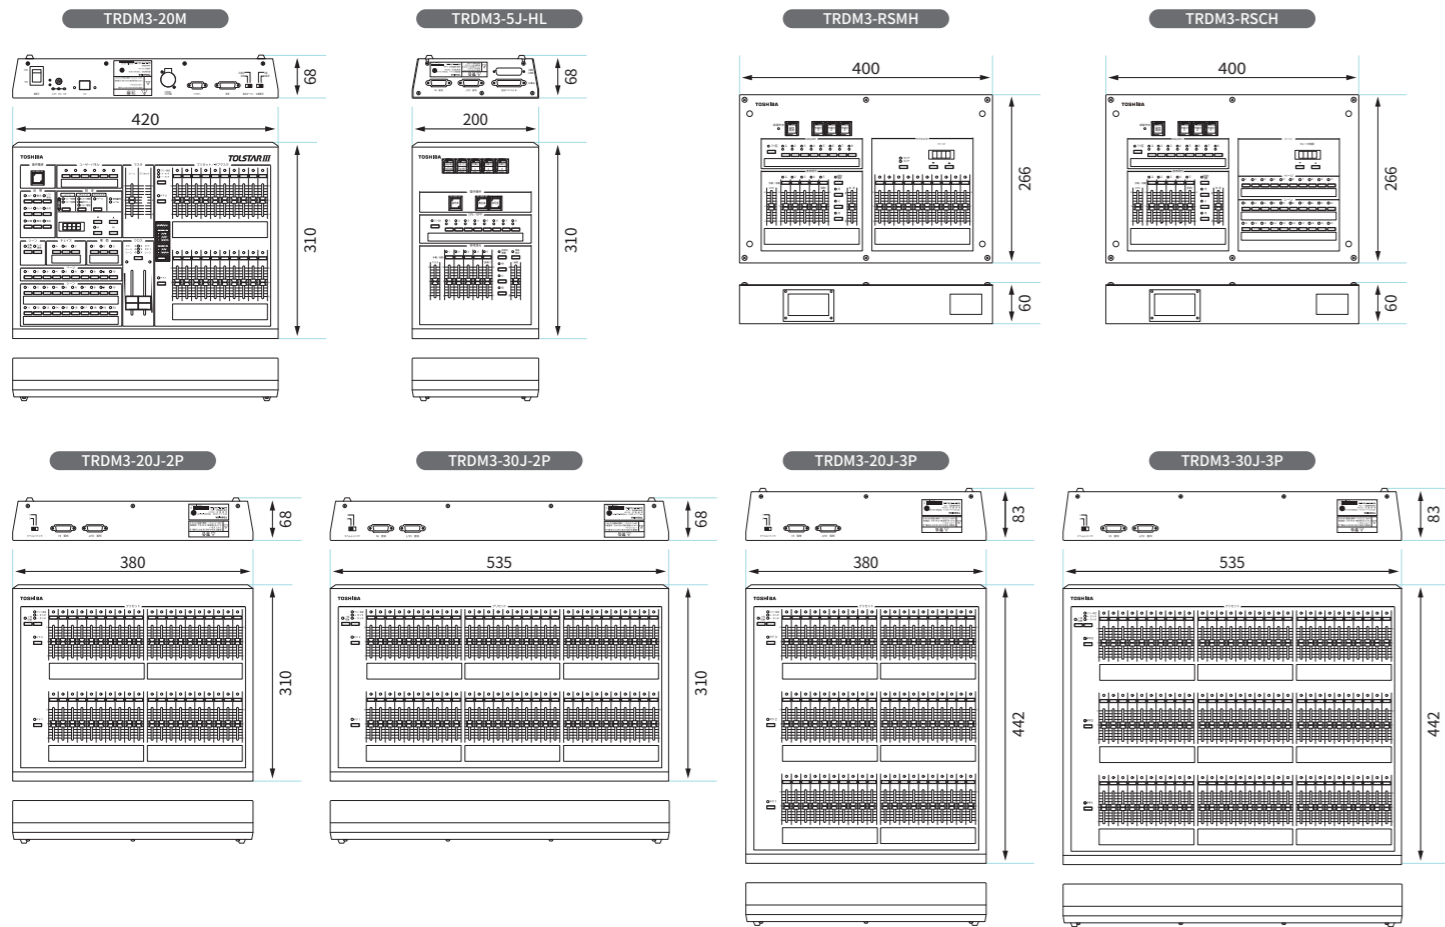

外形図

安全にお使いいただくために

警告

- ●演出空間用の器具です。演出空間の用途以外には、使用しないでください。一般照明器具として使用する製品ではありません。
- ●器具の使用角度に制限があります。本体表示および取扱説明書に従って正しく使用してください。使用角度範囲を超えると、器具の破損の原因となります。
- ●器具の取付・設置時は、電源コードを器具本体に接触しないように取付けてください。接触していると火災の原因となります。
- ●器具の本体質量に見合った取付金具を使用してください。取付金具の選定を間違えると落下し、物的損害・けがの原因となります。
- ●器具の取付・設置には、可燃物と器具周辺面（照射方向を除く）との最小距離を本体表示および取扱説明書に従って正しく取付けてください。指定距離より近すぎると、火災の原因となります。
- ●集光形照明器具と被照射面の距離は、本体表示および取扱説明書に従って十分な距離をとってください。指定距離より近すぎると、被照射物の火災の原因となります。

注意

- ●この器具は屋内用です。屋外で使用しないでください。屋外で使用すると、感電・火災の原因となる場合があります。
- ●この器具は最高周囲温度以下で使用してください。破損・変形・火災の破裂の原因となる場合があります。
- ●器具の取付・設置・使用前に必ず取扱説明書または注意書をよくお読みください。また、お読みいただいた後は大切に保管し、必要ときに活用ください。
- ●器具の取付・設置に方向性のある器具があります。本体表示および取扱説明書に従って正しく取付けてください。指定以外の取付を行うと、器具本体の破損や火災・けがの原因となる場合があります。

安全にご愛用いただくために、ご使用前に必ず取扱説明書をお読みください。

保証期間はご購入から1年です。

- ●24時間連続使用など、1日20時間以上の長時間使用の場合は上記の半分の期間とします。
- ●補修部品の最低保有期間は製造打ち切り後6年です。

東芝ライテック株式会社

<https://www.tlt.co.jp/>

システム事業部システム営業部

北海道地区 / 〒063-0814 北海道札幌市西区琴似4条2-1-2 コルテナII TEL.011-624-1181 FAX.011-615-3169
東北営業所 / 〒980-0803 宮城県仙台市青葉区国分町2-2-2 東芝仙台ビル4階 TEL.022-264-7261 FAX.022-263-7660
首都圏営業所 / 〒212-8585 神奈川県川崎市幸区堀川町72-34 TEL.044-331-7585 FAX.044-548-9638
中部営業所 / 〒451-0064 愛知県名古屋市中区西2-33-10 東芝名古屋ビル6階 TEL.050-3191-3163 FAX.052-528-1545
関西営業所 / 〒541-0043 大阪府大阪市中央区高麗橋4-3-7 北ビル6階 TEL.06-6208-6111 FAX.06-6208-6118
中国営業所 / 〒730-0017 広島県広島市中区鉄砲町7-18 東芝フコク生命ビル8階 TEL.082-212-1242 FAX.082-212-1249
九州営業所 / 〒810-0072 福岡県福岡市中央区長浜2-4-1 東芝福岡ビル4階 TEL.092-735-3124 FAX.092-735-3125

- ●仕様および外観は改善のため予告なく変更することがあります。
- ●製品の色は、印刷の具合で実物と若干異なる場合があります。
- ●事業場名称、電話番号などの変更があることをご了承ください。
- ●このカタログは2019年6月現在のものです。

日本国内専用
Use only in Japan

C3524 0619 2t LH

TOSHIBA

調光操作卓

TOLSTAR III