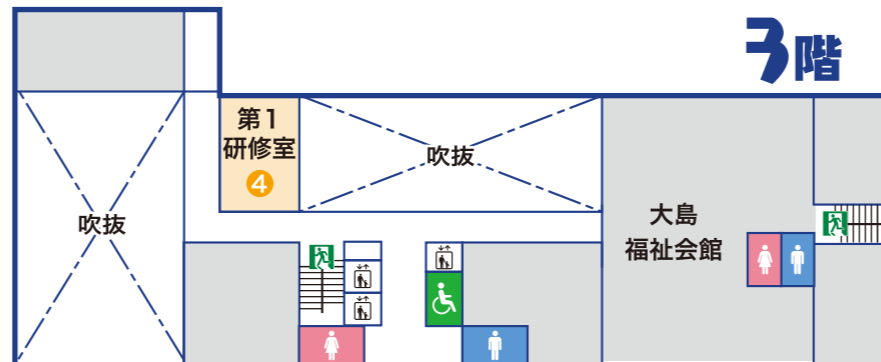

花のプローチ

- ①10:00～12:00
②13:30～15:30
- 定員:各回5名
 - 対象:小学生以上
 - 参加費:600円
 - ◇江東手工芸協会 石井秋美

10 ビーズで作るうでわストラップ

- ①10:00～12:00
②13:30～15:30
- 対象:小学生以上
 - 定員:各回5名
 - 参加費:300円
 - ◇江東手工芸協会 向山晴子

ボックスポーチ

- 13:30～15:30
- 対象:18歳以上
 - 定員:10名
 - 参加費:1,000円
 - ◇型紙いらすの着物リメイク研究会 老沼秀子

お料理教室

(ひな祭り風ニョッキグラタンと桃のムース)

- 10:30～13:00
- 講師:料理調理アドバイザー 給食特殊専門調理師・調理技能士 金井克行
 - 場所:7階調理室
 - 定員:小学生親子 12組24名
 - 参加費:1組1,600円

2/10 ㊦ 9:00～受付開始
江東区総合区民センター 電話・窓口で
☎03-3637-2261 (第2・4月曜を除く 9:00～21:00)

FLOOR MAP

楽器に挑戦しよう!

なるこ 鳴子踊り ②

- 鳴子を使って楽しくおどります。
10:00～12:00
- 講師:フレンズ 新林てる子
 - 場所:6階サブ・レクホール
 - 定員:10名
 - 対象:どなたでも
 - 参加費:無料

はじめてのウクレレ ④

- 初めてウクレレを持つ方でも、楽しくウクレレが弾けます。(貸出用ウクレレ有)
- ①10:00～10:45 ②11:00～11:45
③13:00～13:45 ④14:00～14:45
- 講師:Hikina&Komohana 岩瀬治美
 - 場所:3階第1研修室 ●定員:各回7名
 - 対象:どなたでも ●参加費:無料

カラダを動かそう!

からだスッキリ体操 ⑫

- からだバーを使い身体を伸ばしたりほぐしたり、短時間で効率よく全身をスッキリさせます。
10:00～11:00
- 講師:からだワーク KOTOクラブ 大塚直美
 - 場所:6階第2研修室
 - 定員:12名
 - 対象:16歳以上
 - 参加費:300円

気軽に社交ダンス ⑬

- 13:30～15:30
- 講師:トモ・ダンスサークル 日吉智子
 - 場所:6階サブ・レクホール
 - 定員:20名
 - 対象:高校生以上
 - 参加費:無料