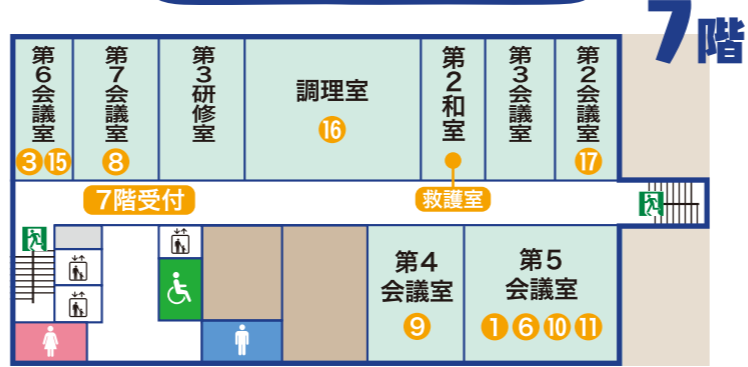

花のプローチ

- ①10:00～12:00
②13:30～15:30
- 定員:各回5名
 - 対象:小学生以上
 - 参加費:600円
 - ◇江東手工芸協会 石井秋美

10 ビーズで作るうでわストラップ

- ①10:00～12:00
②13:30～15:30
- 対象:小学生以上
 - 定員:各回5名
 - 参加費:300円
 - ◇江東手工芸協会 向山晴子

ボックスポーチ

- 13:30～15:30
- 対象:18歳以上
 - 定員:10名
 - 参加費:1,000円
 - ◇型紙いらすの着物リメイク研究会 老沼秀子

お料理教室

(ひな祭り風ニョッキグラタンと桃のムース)

- 10:30～13:00
- 講師:料理調理アドバイザー 給食特殊専門調理師・調理技能士 金井克行
 - 場所:7階調理室
 - 定員:小学生親子 12組24名
 - 参加費:1組1,600円

2/10 ㊦ 9:00～受付開始
江東区総合区民センター 電話・窓口で
☎03-3637-2261 (第2・4月曜を除く 9:00～21:00)

FLOOR MAP

楽器に挑戦しよう!

なるこ 鳴子踊り ②

- 鳴子を使って楽しくおどります。
10:00～12:00
- 講師:フレンズ 新林てる子
 - 場所:6階サブ・レクホール
 - 定員:10名
 - 対象:どなたでも
 - 参加費:無料

はじめてのウクレレ ④

- 初めてウクレレを持つ方でも、楽しくウクレレが弾けます。(貸出用ウクレレ有)
- ①10:00～10:45 ②11:00～11:45
③13:00～13:45 ④14:00～14:45
- 講師:Hikina&Komohana 岩瀬治美
 - 場所:3階第1研修室 ●定員:各回7名
 - 対象:どなたでも ●参加費:無料

カラダを動かそう!

からだスッキリ体操 ⑫

- からだバーを使い身体を伸ばしたりほぐしたり、短時間で効率よく全身をスッキリさせます。
10:00～11:00
- 講師:からだワーク KOTOクラブ 大塚直美
 - 場所:6階第2研修室
 - 定員:12名
 - 対象:16歳以上
 - 参加費:300円

気軽に社交ダンス ⑬

- 13:30～15:30
- 講師:トモ・ダンスサークル 日吉智子
 - 場所:6階サブ・レクホール
 - 定員:20名
 - 対象:高校生以上
 - 参加費:無料