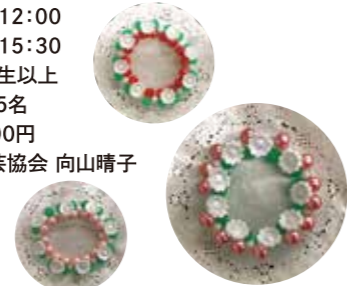

10 ビーズで作るうでわストラップ

- ①10:00～12:00
  ②13:30～15:30
2. ●対象:小学生以上
   - ●定員:各回5名
   - ●参加費:300円
   - ◇江東手工芸協会 向山晴子