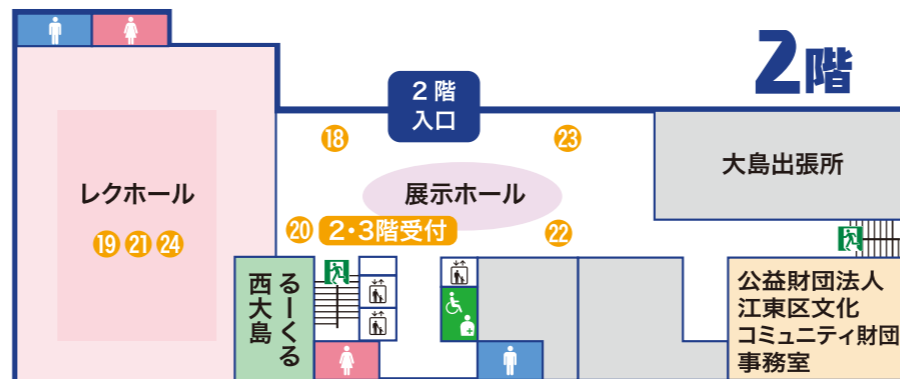

花のプローチ

- ①10:00～12:00
②13:30～15:30
- 定員:各回5名
 - 対象:小学生以上
 - 参加費:600円
 - ◇江東手工芸協会 石井秋美

10 ビーズで作るうでわストラップ

- ①10:00～12:00
②13:30～15:30
- 対象:小学生以上
 - 定員:各回5名
 - 参加費:300円
 - ◇江東手工芸協会 向山晴子

ボックスポーチ

- 13:30～15:30
- 対象:18歳以上
 - 定員:10名
 - 参加費:1,000円
 - ◇型紙いらすの着物リメイク研究会 老沼秀子

お料理教室

(ひな祭り風ニョッキグラタンと桃のムース)

- 10:30～13:00
- 講師:料理調理アドバイザー 給食特殊専門調理師・調理技能士 金井克行
 - 場所:7階調理室
 - 定員:小学生親子 12組24名
 - 参加費:1組1,600円

2/10 ㊦ 9:00～受付開始
江東区総合区民センター 電話・窓口で
☎03-3637-2261 (第2・4月曜を除く 9:00～21:00)

FLOOR MAP

楽器に挑戦しよう!

なるこ 鳴子踊り ②

- 鳴子を使って楽しくおどります。
10:00～12:00
- 講師:フレンズ 新林てる子
 - 場所:6階サブ・レクホール
 - 定員:10名
 - 対象:どなたでも
 - 参加費:無料

はじめてのウクレレ ④

- 初めてウクレレを持つ方でも、楽しくウクレレが弾けます。(貸出用ウクレレ有)
- ①10:00～10:45 ②11:00～11:45
③13:00～13:45 ④14:00～14:45
- 講師:Hikina&Komohana 岩瀬治美
 - 場所:3階第1研修室 ●定員:各回7名
 - 対象:どなたでも ●参加費:無料

カラダを動かそう!

からだスッキリ体操 ⑫

- からだバーを使い身体を伸ばしたりほぐしたり、短時間で効率よく全身をスッキリさせます。
10:00～11:00
- 講師:からだワーク KOTOクラブ 大塚直美
 - 場所:6階第2研修室
 - 定員:12名
 - 対象:16歳以上
 - 参加費:300円

気軽に社交ダンス ⑬

- 13:30～15:30
- 講師:トモ・ダンスサークル 日吉智子
 - 場所:6階サブ・レクホール
 - 定員:20名
 - 対象:高校生以上
 - 参加費:無料