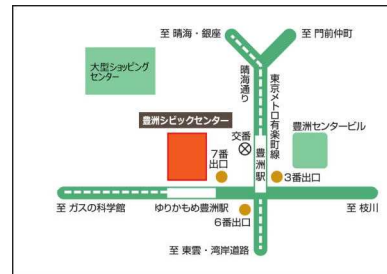

### 【休館日】

毎月第2・4月曜日（祝日の場合は開館）、年末年始

【交通】東京メトロ有楽町線豊洲駅 7番出口徒歩1分、

新交通ゆりかもめ「豊洲」駅 改札フロア直結

豊洲文化センターニュース

Toyosu Paper Vol.58

2017.12.15 (季刊 15日発行)

## 江東区民が臨海部の魅力を取材・発信 ミニコミ誌「ぶらり豊洲」発行！

豊洲・湾岸地域の魅力と情報を紹介する「ミニコミ誌」をつくる区民協働事業（※）が終了し、無料の情報誌『ぶらり豊洲』が完成いたしました。

参加者のみなさんが実際にまちや人を取材し、記事にしたものです。今年度は緑、サイクリング、人と3つのテーマで構成しました。ぜひご覧ください。

↑  
『ぶらり豊洲』  
(B5版・20ページ)

←  
ミニコミ誌編集  
受講生メンバー