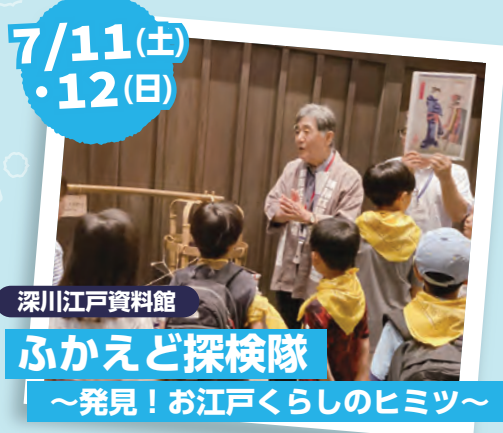

夏の子ども向けイベントをご紹介します!

子ども
まんなが

豊洲子ども体験教室

キラキラ海のたからばこ! あそんで学べるおさかなのせかい

8/2 (日) 14:00~15:30 豊洲文化センター 詳細2面

さかなのおにいさん
かわちゃん

絵本作家/クリエイター/タレント(ラジオDJ・アナウンサー・
YouTuber)SNSや動画、絵本、体験学習を通じて“さ
かなのおもしろさと環境の大切さ”を伝える伝道師。

ほかにも楽しいイベントが盛りだくさん!

7/5
(日)

古石場文化センター

古石場子ども夏まつり

7/11(土)
・12(日)

深川江戸資料館

ふかえど探検隊

~発見! お江戸くらしのヒミツ~

7/12
(日)