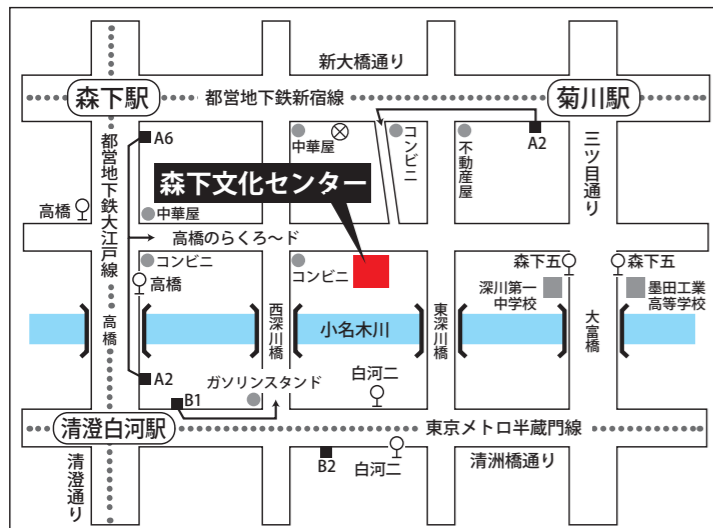

## 3/4日

☆春だ、新しいこと  
はじめよう!!

手工芸・音楽・健康体操・茶道など、こどもから大人まで楽しめるさまざまな体験教室が盛りだくさん!  
多目的ホールでは、森下文化センターを活動拠点にしている、講座・自主グループ・利用サークルが日ごろの成果を発表します。

同日開催

## 深川 春の子どもまつり

3/4(日)10:00~  
会場：深川小学校校庭  
高橋のらくろ~ド商店街  
主催：江東区少年団体西部連合会  
協賛：青少年対策白河地区委員会

## 大人気のジオラマ走行が 森下フェスティバルにやってくる!

3/4(日)10:00~15:00  
あなたも1日運転手になってみませんか?  
「こんなものでジオラマ展」同時開催中。  
会場：森下文化センター1階展示ロビー  
主催：江東鉄道倶楽部 鐵塾