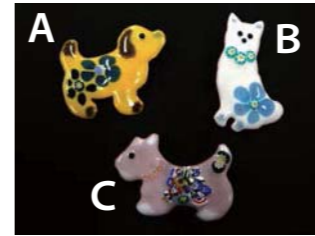

11 七宝焼きで干支の かわいい犬のフローチ作成

講師:小林由美
団体:トロワガラス
①10:30~12:00
②13:00~14:30
どなたでも・各10人
1,000円
会場:4階 レクホール