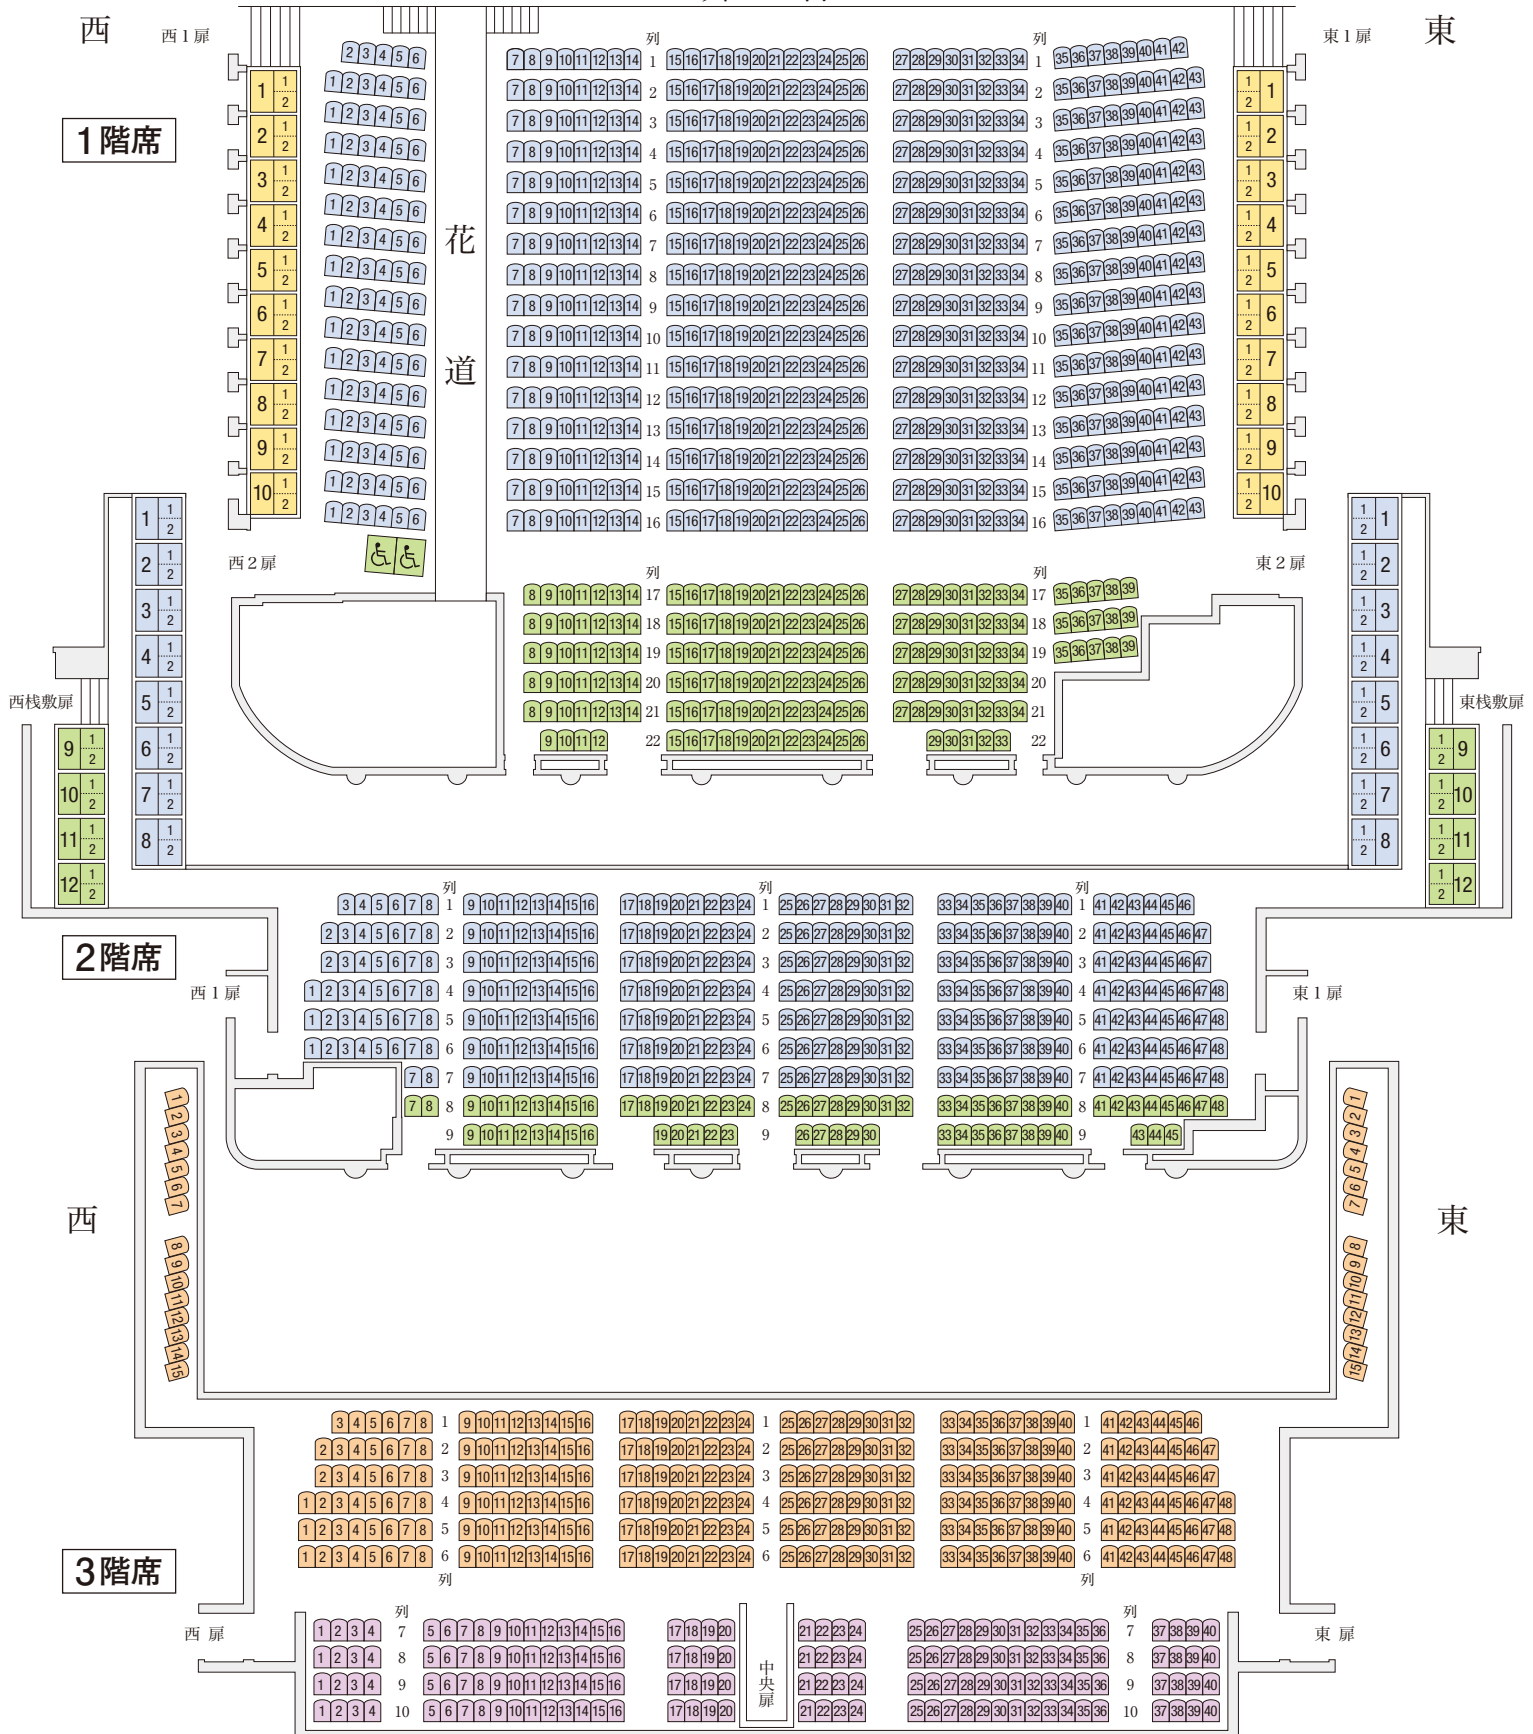

# 歌舞伎座 客席表

※2013年5月現在の客席表です。  
変更の際はご容赦ください。

## 舞 台

1 等 席    2 等 席    3 階 A 席    3 階 B 席    1 階 棧敷席

総席数 1808 席