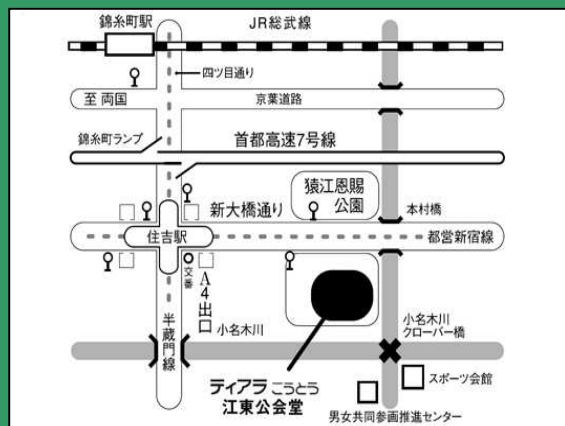

<トロバーン> 苅込博之 橋本佳明 三塚知貴 渡辺亮
 <ベース> 青木喬嗣 <ドラムス> 楠堂浩己
 <チューバ> 河合勝幸

2018年 **6 / 17 日** (日)

3:30pm開場 4:00pm開演

ティアラこうとう 大ホール

S席 6,000円 / A席 5,000円 / B席 4,000円
 大学生 2,000円 / 小中高生 1,000円
 (学割はB席限定) <全席指定>

<チケットお問合せ・お申込>
 花岡詠二: TEL&FAX: 03-3648-1237
 Email: swing@music.email.ne.jp
 http://www.eiji-hanaoka.com