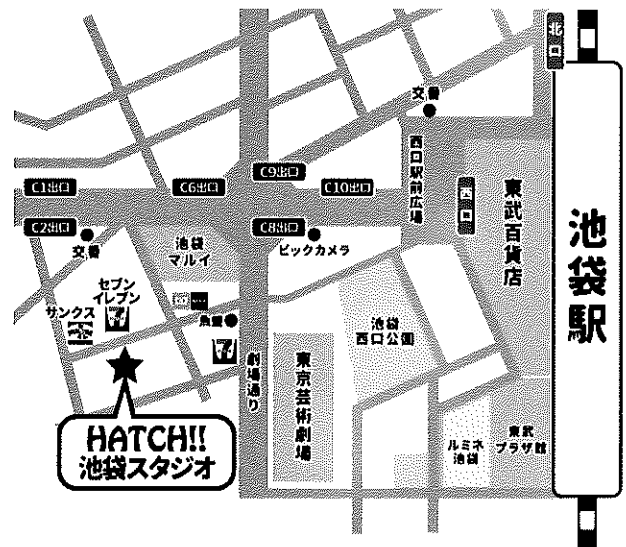

レッスン会場

HATCH!! 池袋スタジオ

最寄駅：池袋駅 西口より徒歩3分
住所：東京都豊島区西池袋3-30-10
ライオンビルB1F

※お電話でのお問い合わせは受け付けておりません。

発表会を始め、観劇会やお茶会など、スタジオ生徒さん限定の素敵なイベントや特典も！

〔お問い合わせ〕 Eメールもしくはスタジオホームページよりお問い合わせください

Eメール：tsubura.h.class@gmail.com

スタジオ HP：https://tsuburahitomidc.wixsite.com/hitomi-studio