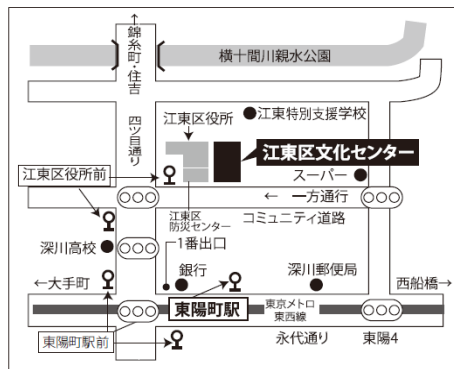

## 平成30年度こうとう文化芸術祭作品募集一覧

出品料や作品規格等の詳細は、主催団体にお問い合わせいただくか各文化センターに設置する募集要項をご参照ください。

催事名	展示・大会日程	作品募集締切日・搬入日	主催者・問い合わせ先
美術展	9月23日(日) ～9月29日(土)	9月22日(土)12:00～17:00 直接会場(江東区文化センター・展示室)へ 出品料2,000円	江東区美術協会 藤井剛志 TEL03-3647-2413
手工芸展	9月30日(日) ～10月7日(日)	9月29日(土)13:00～15:00 直接会場(江東区文化センター ・2階管理事務所前)へ 出品料おとな800円/こども200円 出品者には参加賞あり	江東手工芸協会 宮本輝美 TEL03-5639-1158
俳句大会	10月14日(日)	10月14日(日)10:30～11:30投句受付終了 12:30～16:30句会を開催 当日会場:江東区文化センター 5階・6・7・8会議室 互選句会(三句・うち二句は当季雑詠。当日 席題を一句) 参加費500円	江東区俳句連盟 宮下玲華 TEL03-3648-0303
書道連盟展 (一般) 教育部展 (こども)	10月16日(火) ～21日(日)	①10月1日(月)～7日(日)に、鈴木正根宛て 宅配便か郵便で送付 (江東区亀戸5-28-8) ②10月12日(金)9:00～11:00 江東区文化センター2階展示室に持参 出品料2,100円	江東区書道連盟 茅島懐雲 TEL03-3649-5769
菊花展	10月21日(日) ～11月3日(土)	10月20日(土)9:00～12:00まで 直接会場(江東区文化センター前 ・コミュニティ道路)へ 出品料2,000～3,000円	江東菊花会 内藤喜三郎 TEL03-3685-4810

### 江東区文化センター交通案内