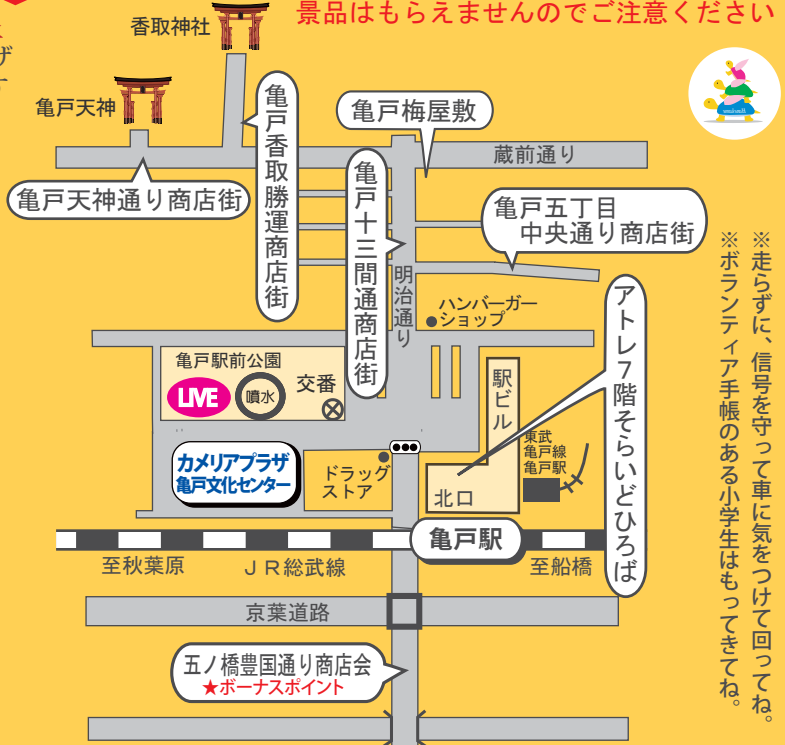

[ミニ四駆] 14:00～ ミニ四駆のコースが商店街に出現します。※雨天決行
13:30～受付 ミニ四駆先着27台プレゼント!(こども優先)

亀戸梅屋敷

オリジナル商品「亀」販売

アトレ亀戸

アトレホールライブ・似顔絵コーナー・カメレちゃん握手会

[KOTO 街かどアーティストによる似顔絵コーナー] [カメレちゃん握手会]

【出 演】東京似顔絵倶楽部

【会 場】5階イベントスペース 10:00～16:00

【参加費】お一人につき600円

【時 間】①10:30～ ②11:30～

【会 場】7階屋上そらいどひろば

※雨天時は5階イベントスペース

アトレ亀戸公式キャラクター

カメレちゃん

わくわくスタンプラリー

ゴール先着200名に参加賞プレゼント!

10:00～13:00
までに3か所以上まわって
ゴールしてね!

締め切り後すぐに大抽選会!
豪華景品(5,000円相当)をプレゼント(7本)。
会場:亀戸駅前公園
※雨天時はカメラアプラザ9階第2研修室
抽選時に会場にいない方は、当たっても
景品はもらえませんのでご注意ください!

各商店街のマークのあるお店・場所を探して3個以上のスタンプを押してください。商店街を回ったらカメラアプラザ5階事務所がゴールです。13:00までにゴールしてね。その後すぐにセンター前の公園で始まる大抽選会に参加して豪華賞品(5,000円相当)をもらっちゃおう!

亀戸梅屋敷	亀戸香取勝運商店街	亀戸天神通り商店街
亀戸十三間通商店街	アトレ亀戸7階屋上そらいどひろば ※雨天時は5階イベントスペース	亀戸五丁目中央通り商店街

ポスターポイントのスタンプが押しあたるゴールで景品がもらえる!

GOAL!
カメラアプラザ
5階

★ポスターポイント
五ノ橋豊国通り商店会

お申込み
お問合せ

江東区 亀戸文化センター
TEL. 03-5626-2121

〒136-0071 江東区亀戸2-19-1 カメラアプラザ5階
FAX.03-5626-2120
公益財団法人 江東区文化コミュニティ財団
URL:https://www.kcf.or.jp/kameido/