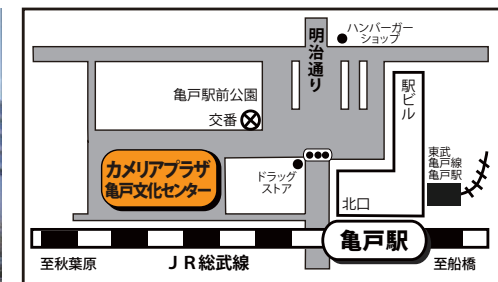

10:00～13:00
までに3か所以上まわって
ゴールしてね!

締め切り後すぐに大抽選会!
豪華景品(5,000円相当)をプレゼント(7本)。
会場:亀戸駅前公園
※雨天時はカメラアプラザ9階第2研修室
抽選時に会場にいない方は、当たっても
景品はもらえませんのでご注意ください!

各商店街のマークのあるお店・場所を探して3個以上のスタンプを押してください。商店街を回ったらカメラアプラザ5階事務所がゴールです。13:00までにゴールしてね。その後すぐにセンター前の公園で始まる大抽選会に参加して豪華賞品(5,000円相当)をもらっちゃおう!

亀戸梅屋敷	亀戸香取勝運商店街	亀戸天神通り商店街
亀戸十三間通商店街	アトレ亀戸7階屋上そらいどひろば ※雨天時は5階イベントスペース	亀戸五丁目中央通り商店街

ポスターポイントのスタンプが押しあたるゴールで景品がもらえる!

GOAL!
カメラアプラザ
5階

★ポスターポイント
五ノ橋豊国通り商店会

お申込み
お問合せ

江東区 亀戸文化センター
TEL. 03-5626-2121

〒136-0071 江東区亀戸2-19-1 カメラアプラザ5階
FAX.03-5626-2120
公益財団法人 江東区文化コミュニティ財団
URL:https://www.kcf.or.jp/kameido/

缶バッジはお気に入りのイラストや写真を持ってきて作れるよ!!
仕上がりサイズ54mm
(写真は実物大)

54mm

手形足形スタンプコーナー

【協力：亀戸地区民生・児童委員協議会】

無料 **こども** **おとな**

手形や足形のスタンプがとれるコーナーです。ご持参のハンカチやTシャツにもOK!

【会場】大研修室 【時間】10:00～15:00 ★なくなり次第終了

【対象】どなたでも参加可能(こども優先)