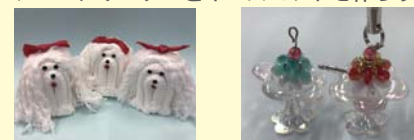

テーブルマジックコーナー

【出演：KOTO街角アーティスト 月天心】

無料 **こども** **おとな**

至近距離でマジックを披露します! お楽しみに!

【会場】2階エスカレーター前 【時間】10:00～15:00

【対象】どなたでも観覧可能

ジュニアリーダーとイマスコットを作ろう

※東京似顔絵倶楽部による「似顔絵コーナー」はアトレ亀5階イベントスペースで開催します。詳細は外面をご覧ください。