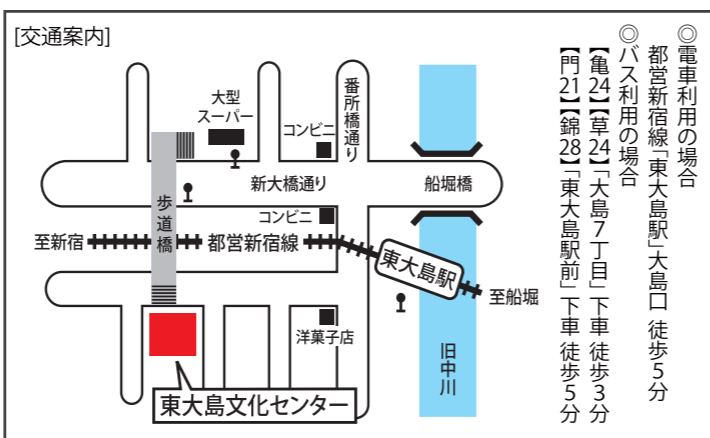

4 すがのたみお作品展～水彩画の世界～

8/14(火)～25(土) 展示ロビー 入場無料

※最終日 16:30 まで

平成元年秋の講座での出会いから、東大島文化センターと関わり深い水彩画家・菅野たみお氏の 2000 年代の作品を中心に展示します。

7/10(火) 10:00～ 新発売

5 生伴奏で歌謡曲をうたおう!

8/18(土) 14:00 開演 レクホール

ピアノとベースギターの生伴奏で歌謡曲、フォークソングなど、150 曲の中から、当日リクエストに応じて一緒に歌います。希望の方にはマイクを持ってステージ上で歌のリーダーになっていただくコーナーもあります。貸し出し用の歌詞集を見ながら歌えますので歌詞を知らなくても安心です。(※伴奏は原曲のイメージのまま「日本叙情歌全集」、「世界叙情歌全集」の楽譜を主に使用)

対象・定員/大人(10歳以上入場可) 参加費/900円

伴奏/TaYu's (たゆたず) 高橋由香子 [ピアノ]、岡田也 [ベースギター]、神保静恵 [進行]

8 大島のむかしと今

～地図と写真でたどる川的生活～

8/27(月)～9/7(金) 展示ロビー 入場無料

※最終日 16:30 まで

「大島」の「むかし」と「今」を古地図や古写真とともにたどっていきます。※あなたがお持ちの大島の写真(昭和40年代まで)も展示しませんか? 写真募集 8/1～

【特別講義開催】9/1(土) 11:00～12:00 無料 講師/中川船番所資料館 久染健夫

7 東京大衆歌謡楽団

「昭和歌謡 珠玉の名曲コンサート」

8/22(水) 14:00 開演 レクホール

古き良き昭和初期の流行歌にこだわり、当時の文化を彷彿とさせるファッションで昭和歌謡を演奏する四兄弟ユニットの登場です。お楽しみに。※6歳以上

料金/3,000円(当日500円増) 全席自由
出演/高島孝太郎(唄)、高島雄次郎(アコーディオン)、高島龍三郎(ウッドベース)、高島圭四郎(バンジョー)

9 東大島亭

9/1(土) 18:00 開演 第一和室

東大島文化センター和室で楽しむ「東大島亭」。噺家の臨場感が味わえる身近な落語・演芸で大笑い! 椅子席もあります。※6歳以上

料金/2,000円、こども700円(当日各200円増) 全席自由

出演/林家たい平、柳家わさび、林家けい木、林家あずみ、三遊亭わん丈

公益財団法人 江東区文化コミュニティ財団

東大島文化センター

【休館中7/31(火)までの連絡先】

TEL.03-3681-6331 (9:00～17:00) FAX.03-3683-0507

休館日:第2・4月曜日

【8/1(水)のリニューアルオープン後の連絡先】

〒136-0072 江東区大島8-33-9

TEL.03-3681-6331 FAX.03-3636-5825

休館日:第1・3月曜日

ひがしおおじま ぶんかセンターが、きれいに、つかいやすくなりました。みんながたのしめるイベントをたくさんおこないますので、あそびにきてください。

8/1(水) 東大島文化センター リニューアルオープン

2018 今年の夏は 東大島がアツい!!

ひがしおおじま

お待たせしました! 昨年7月から改修工事のため休館していた東大島文化センターが、8/1(水)リニューアルオープンします。オープン後、装いを新たにした施設の貸出しや、盛りだくさんな内容のイベントを開催し、皆様のご来館をお待ちしています!

7/29(日)には、オープンに先駆けて内覧会を開催します。記念うちわをプレゼント!

日曜日	月曜日	火曜日	水曜日	木曜日	金曜日	土曜日
7/29 祝 プレオープン 内覧会 13:00～15:00	30 休館	31 休館	8/1 リニューアル オープン	2	3	4 自由研究に 役立つ!
5 自由研究に 役立つ!	6 休館	7 自由研究に 役立つ!	① 川と緑の生きもの展 ～12(日)		10	11 ② 昆虫の 観察会
12 ③ ハゼ釣り教室入門編 ・ウニランプと ウニの不思議な生態	13	14	15	16	17	18 ⑤ 生伴奏で 歌謡曲
19 ⑥ ふれあい まつり	20 休館	21	22 ⑦ 東京大衆 歌謡楽団	23	24	25
26 自由研究に 役立つ!	27 自由研究に 役立つ!	28	29	30	31	9/1 ⑨ 落語会 「東大島亭」
⑧ 大島のむかしと今 ～地図と写真でたどる川の生活～9/7(金)まで ※特別講義 9/1(土)						

【お申込み・お問合せ】 東大島文化センター TEL.03-3681-6331 (7月中は 9:00～17:00 / 8月から 9:00～22:00)