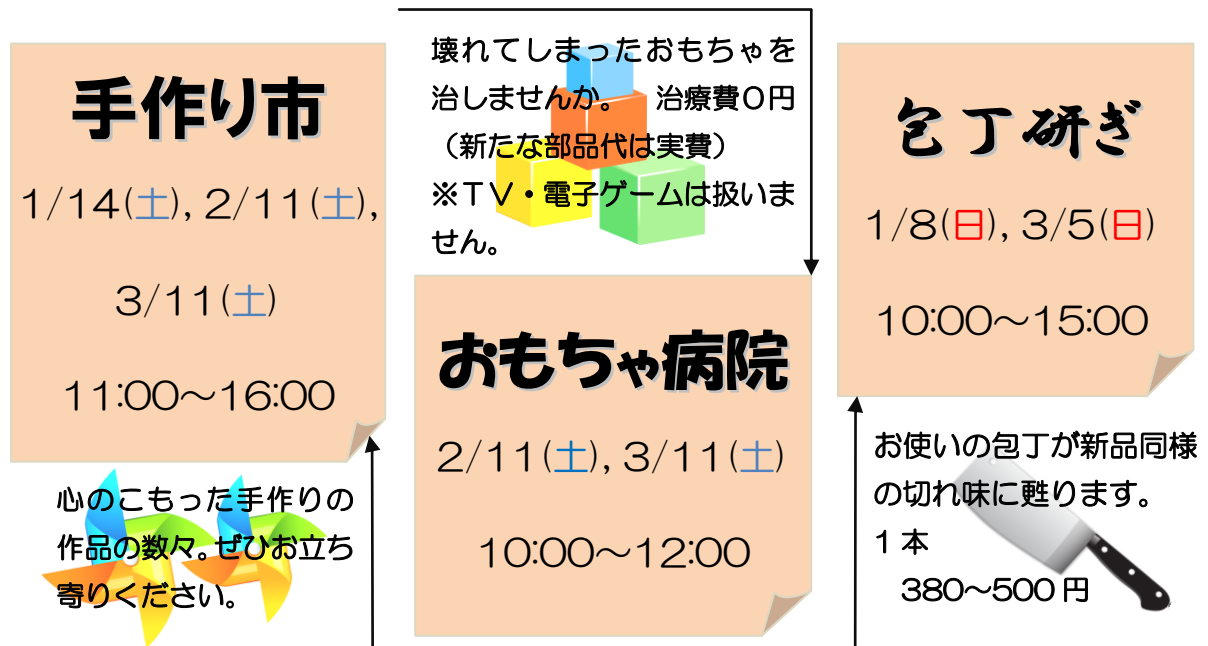

区民協働事業にてミニコミ誌『ぶらり豊洲』を発行！

豊洲・湾岸地域の魅力と情報を紹介する「ミニコミ誌」の作成を目指し、区民協働事業「ミニコミ誌を作ってみよう」が実施されました。

参加者のみなさんが実際に取材し、記事にしたものです。住民ならではの視点で、変貌著しい豊洲・湾岸地域の「街の魅力や情報」を発信しています。

受講生の皆様と完成したミニコミ誌「ぶらり豊洲」

【「ぶらり豊洲」発行までのながれ】

- | | |
|--------------|-----------------------------|
| 第1回 (6/12) | 自己紹介～ミニコミ誌作成にあたっての講義～ |
| 第2回 (6/26) | コンセプトとターゲットの確認 |
| 第3回 (7/10) | 取材先の検討・情報紙タイトルの検討 |
| 第4回 (7/24) | 情報紙タイトル「ぶらり豊洲～わたしたちのまち～」で決定 |
| 第5回 (9/4) | 取材の進捗状況の報告 |
| 第6回 (9/18) | 記事原稿の作成 |
| 第7回 (10/2) | 記事原稿の入稿作業 |
| 第8回 (10/16) | 校正作業 |
| 第9回 (10/30) | 校正作業 |
| 第10回 (11/13) | 納品・情報紙のお披露目 |

※「区民協働事業」とは、受講生と豊洲文化センターが協働で内容を決め活動することを目的とした事業です。

配架場所 区内各文化センター、図書館ほかで無料配布しています。ぜひご覧ください。

● 年末年始の休館期間と施設利用抽選日のご案内

- ・12月29日(木)～1月3日(火)の期間は、年末年始のため休館となります。
- ・施設抽選エントリー(シビックセンターホール：2018年1月分 レクホール、サブ・レクホール：2017年7月分 その他施設：2017年4月分)は、12月20日(火)～1月4日(水)です。

豊洲シビックセンターギャラリー(1F) 定期催事の日程

● 公演・イベント情報

1 /
14 (土)
15 (日)

江東オペラ公演「フィガロの結婚」

場 シビックセンターホール (5F) 時 14日 16:00開演 / 15日 15:00開演
全席自由 4,000円

数々の名アリアとアンサンブルで有名なオペラ、モーツァルトの「フィガロの結婚」です。今回は初めての方にもお楽しみいただける江東オペラバージョンで上演します。※原語・字幕・テロップ付き公演