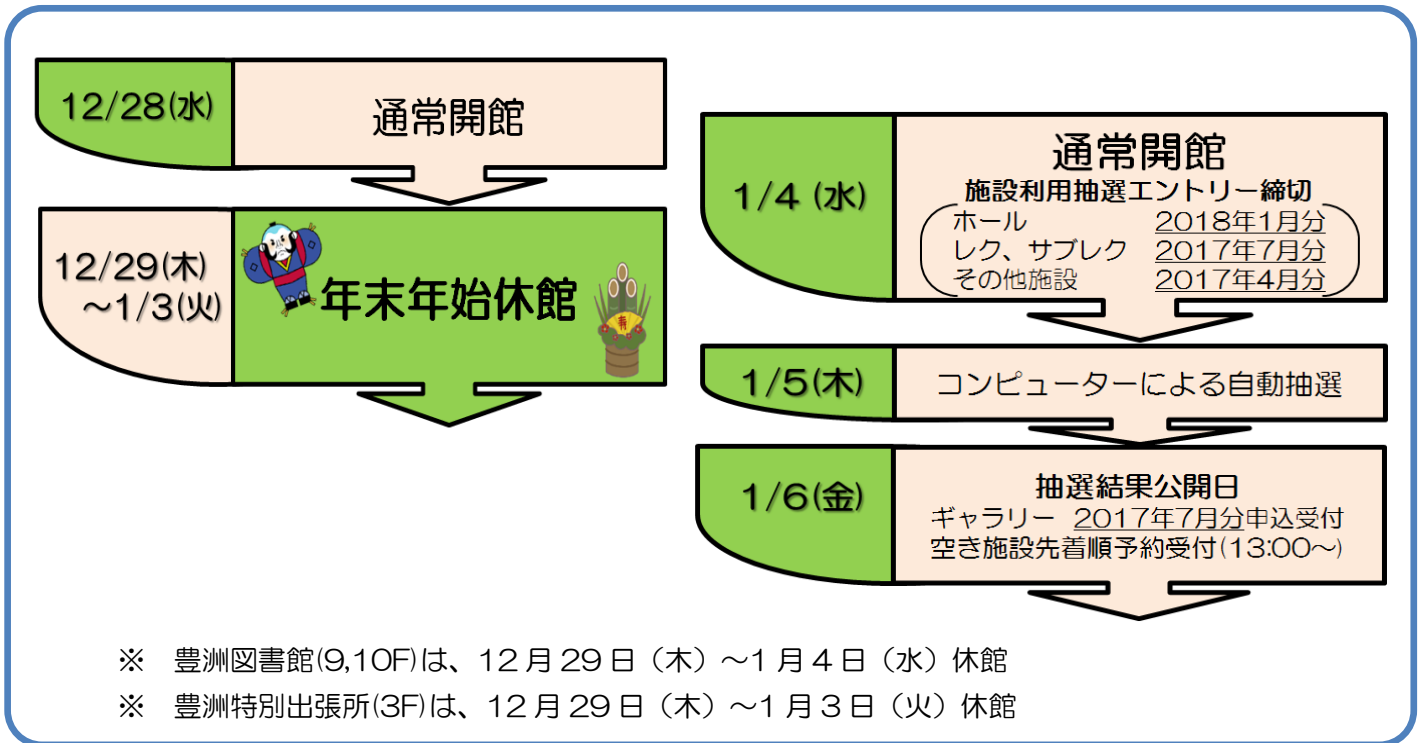

区民協働事業にてミニコミ誌『ぶらり豊洲』を発行！

豊洲・湾岸地域の魅力と情報を紹介する「ミニコミ誌」の作成を目指し、区民協働事業「ミニコミ誌を作ってみよう」が実施されました。

参加者のみなさんが実際に取材し、記事にしたものです。住民ならではの視点で、変貌著しい豊洲・湾岸地域の「街の魅力や情報」を発信しています。

受講生の皆様と完成したミニコミ誌「ぶらり豊洲」

【「ぶらり豊洲」発行までのながれ】

- | | |
|--------------|-----------------------------|
| 第1回 (6/12) | 自己紹介～ミニコミ誌作成にあたっての講義～ |
| 第2回 (6/26) | コンセプトとターゲットの確認 |
| 第3回 (7/10) | 取材先の検討・情報紙タイトルの検討 |
| 第4回 (7/24) | 情報紙タイトル「ぶらり豊洲～わたしたちのまち～」で決定 |
| 第5回 (9/4) | 取材の進捗状況の報告 |
| 第6回 (9/18) | 記事原稿の作成 |
| 第7回 (10/2) | 記事原稿の入稿作業 |
| 第8回 (10/16) | 校正作業 |
| 第9回 (10/30) | 校正作業 |
| 第10回 (11/13) | 納品・情報紙のお披露目 |

※「区民協働事業」とは、受講生と豊洲文化センターが協働で内容を決め活動することを目的とした事業です。

配架場所 区内各文化センター、図書館ほかで無料配布しています。ぜひご覧ください。

● 年末年始の休館期間と施設利用抽選日のご案内

- ・12月29日(木)～1月3日(火)の期間は、年末年始のため休館となります。
- ・施設抽選エントリー(シビックセンターホール：2018年1月分 レクホール、サブ・レクホール：2017年7月分 その他施設：2017年4月分)は、12月20日(火)～1月4日(水)です。

豊洲シビックセンターギャラリー(1F) 定期催事の日程

● 公演・イベント情報

1 /
14 (土)
15 (日)

江東オペラ公演「フィガロの結婚」

場 シビックセンターホール (5F) 時 14日 16:00開演 / 15日 15:00開演
全席自由 4,000円

数々の名アリアとアンサンブルで有名なオペラ、モーツァルトの「フィガロの結婚」です。今回は初めての方にもお楽しみいただける江東オペラバージョンで上演します。※原語・字幕・テロップ付き公演