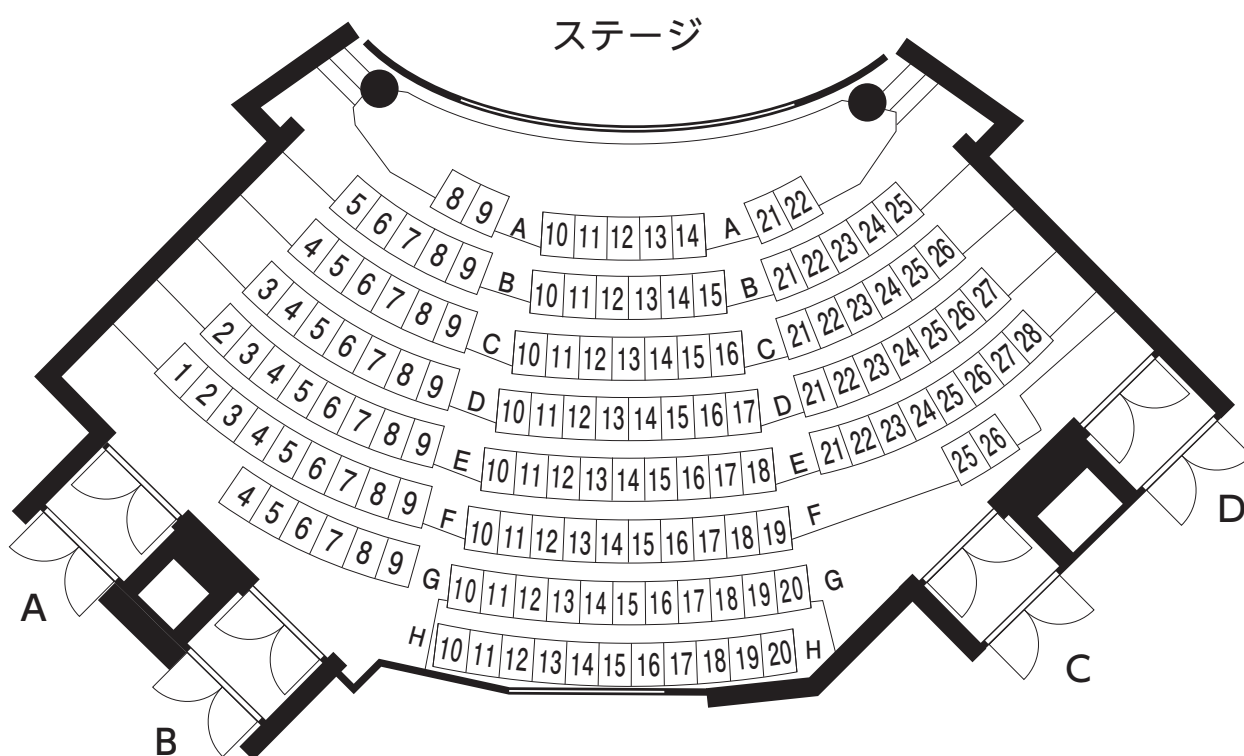

# ティアラ こうとう

小ホール

140席