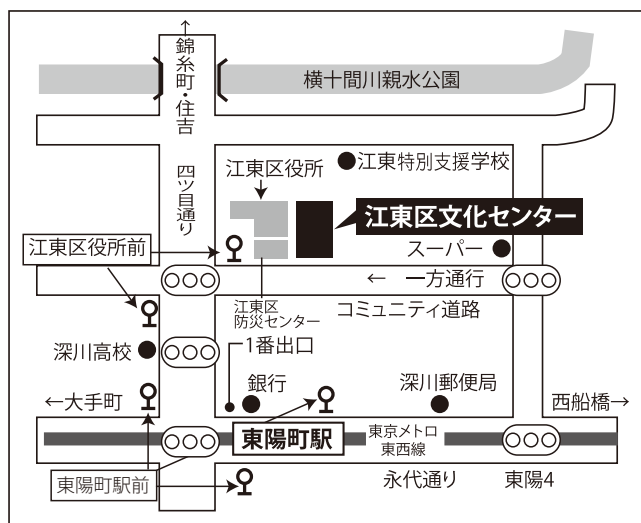

「かえり船」「里の秋」「みかんの花咲く丘」他

主催 公益財団法人江東区文化コミュニティ財団 江東区文化センター  
(江東区東陽 4-11-3 電話 03-3644-8111)

## 江東区文化センター交通案内