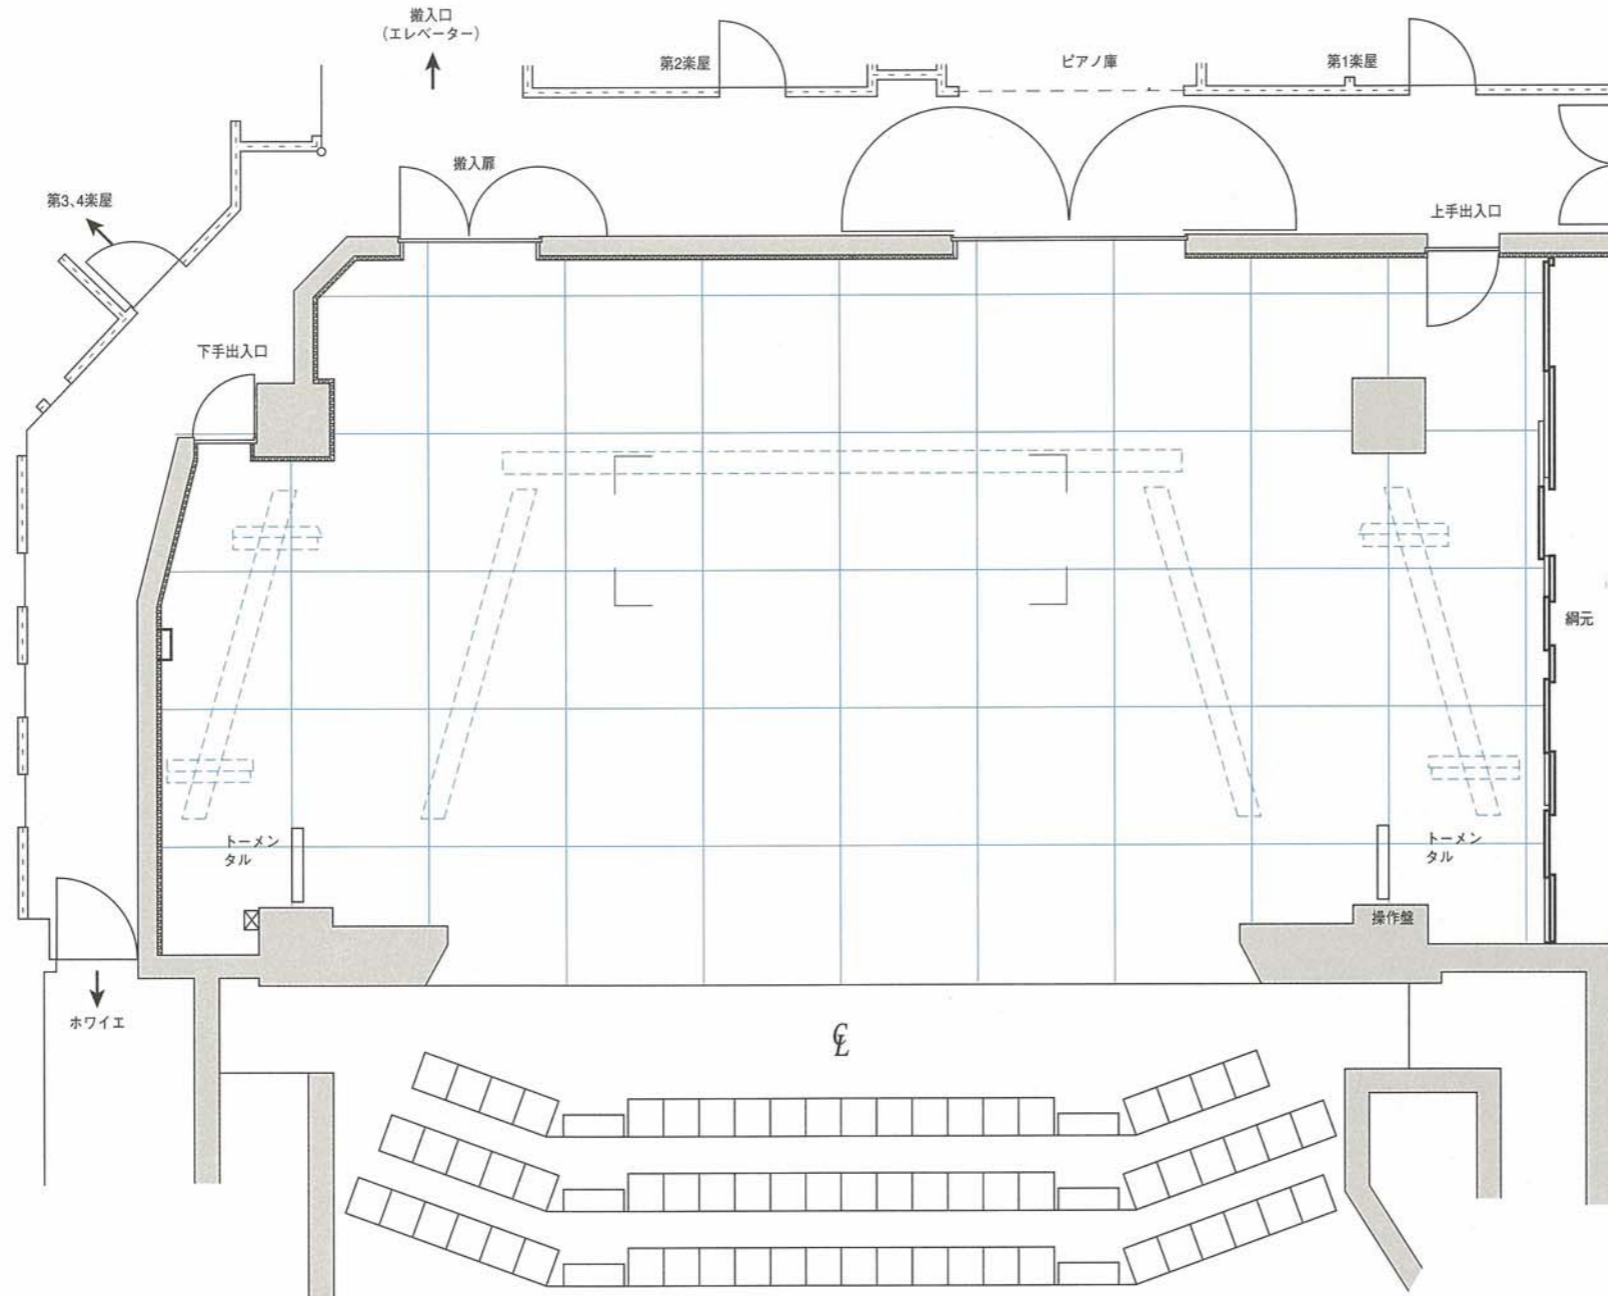

カメラアプラザ カメラホール舞台平面図

江東区亀戸文化センター 1:100

0 1818mm

間口 10.5 m
 奥行 9.6 m
 高さ 5.4 m
 舞台高さ 58 cm

- ②⑥ ホリゾン幕
- ②⑤ 引割大黒幕 (開閉電動12秒)
- ②④ バトン-7
- ②③ バトン-6
- ②② バトン-5 (看板常設 移動可)
- ②① ホリゾンライト
- ②⑦ サスペンションライト-3
- ①⑨ 正面反射板
- ①⑧ 引割幕-2 (開閉電動12秒)
- ①⑦ 一文字幕-4
- ①⑥ バトン-4
- ①⑤ サスペンションライト-2
- ①④ 一文字幕-3・スクリーン (ポーターライト-2)
- ①③ 引割幕-1 (開閉電動12秒)
- ①② バトン-3
- ①① 天井反射板
- ①⑩ 袖幕-2
- ①⑨ 一文字幕-2
- ①⑧ バトン-2
- ①⑦ サスペンションライト-1
- ①⑥ ポーターライト-1
- ①⑤ 一文字幕-1 (バトン-1)
- ①④ 袖幕-1
- ①③ 暗転幕
- ①② 引割緞帳 (上下・開閉電動12秒)
- ①① 緞帳 (8秒)
- ①⑦ プロセニウムライト

※バトン1~7、一文字幕1,2,4 手引き
 ※0, 6, 7, 14, 15, 20, 21 電動
 ※袖幕・引割幕・大黒幕 (上・下) 手引き
 ※②⑤⑥ホリゾン幕・大黒幕 飛び立っ端 (床面より) 2590mm
 ※②②③④バトン5・6・7 飛び立っ端 (床面より) 9500mm
 ※①① (天井反射板) 飛び立っ端 (床面より) 5760mm
 ※側面反射板 飛び立っ端 (床面より) 下手2200mm 上手3400mm
 ※道具迫り 6000×2000 舞台かまちより5040mm