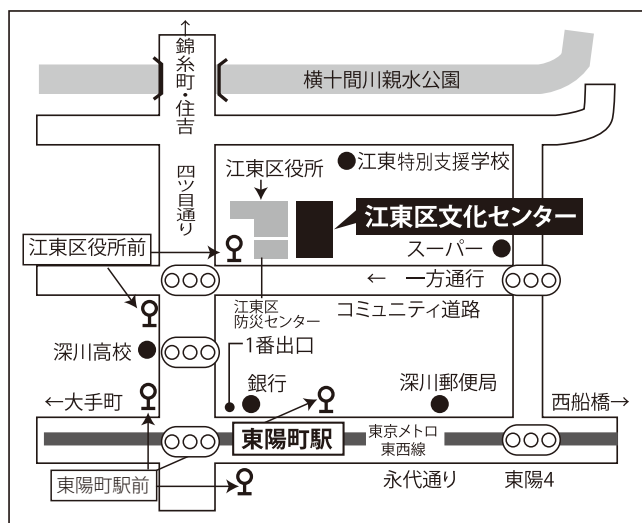

深川ハーモニカサークル プロフィール

平成元年設立、深川ふれあいセンターハーモニカ教室の
修了者で結成。4つの班に分かれ月2回研修。

地域行事、施設慰問など、年間40~50回のボランティア
活動を行っています。

江東区文化センター交通案内

江東区文化センター

(第2・4月曜休館日 ただし、祝日の場合は開館)

〒135-0016 江東区東陽4-11-3

☎ 03-3644-8111 FAX 03-3646-8369

電車

東京メトロ東西線「東陽町」駅1番出口より徒歩5分

都バス

東22 錦糸町駅⇨東京駅丸の内北口「江東区役所前」下車徒歩2分

門21 東大島駅⇨門前仲町「江東区役所前」下車徒歩2分

都07 錦糸町駅⇨門前仲町「東陽町駅」下車徒歩5分

亀21 東陽町駅⇨亀戸駅「東陽町駅」下車徒歩5分