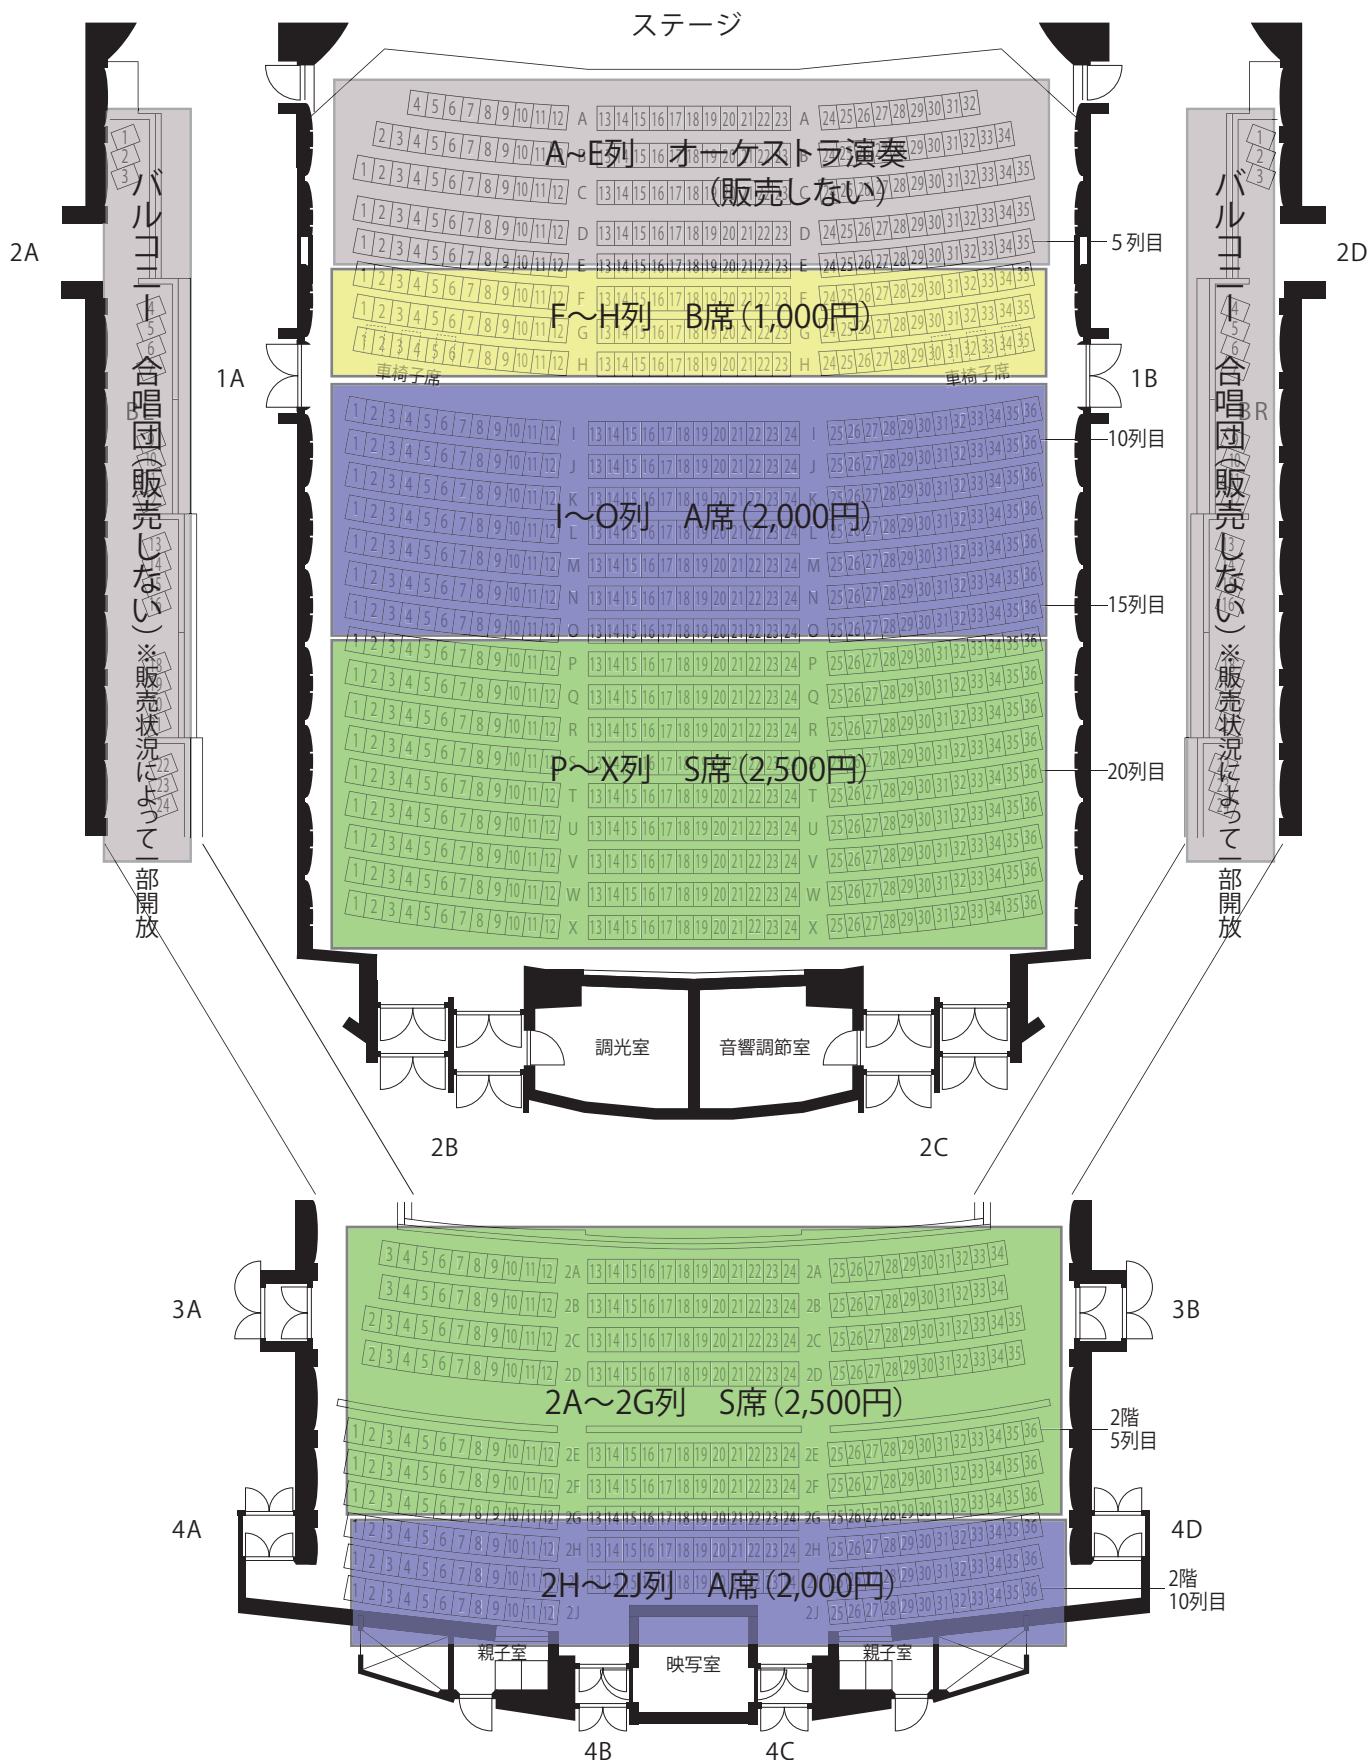

ティアラ こうとう

大ホール 1,228 席

〒135-0002

東京都江東区住吉 2-28-36

☎03-3635-5500

交通のご案内

●都営新宿線・東京メトロ半蔵門線「住吉」駅 A4出口より徒歩4分