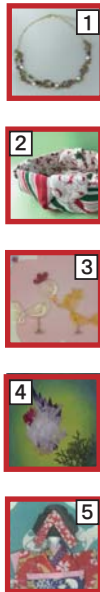

亀戸文化センターを中心に活動する学習グループによる体験教室です。
持ち物詳細は、お問合せください。

「クリスマス」「お正月」を楽しんで過ごすため、役に立つこと間違いなし!

クリスマス **お正月** **12月** **体験教室** **11日**

教室名	【団体名】	定員	時間	参加費
ビーズのネックレスを作る	【ハッピークローバー】	9:15 ~ 11:45	8名	1,800円
※大人のみ	作品見本 1			
パッチワーク X' マス小物入れ	【パッチワークの教室 マカマカ】	9:30 ~ 11:30	10名	300円
※5歳以上	作品見本 2			
「ホワイトクリスマス」をフラダンスで踊りましょう	【スタジオ ケハウラニ】	9:30 ~ 11:00	10名	なし
※3歳以上				
クイリングで作る額絵「トリ」	【クイラズクラブ】	9:30 ~ 11:30	6名	500円
※7歳以上	作品見本 3			
スローライフ気功太極拳	【太極拳 葦の会】	① 9:40 ~ 10:30 ② 10:50 ~ 11:40		なし
※大人のみ				
メキシコのクリスマス行事「POSADA」	【ヒッポファミリークラブ讃賛】	10:30 ~ 11:30		※を参照 なし
※親子5組(2歳以上。家族可)				
轅伴句会(俳句一日教室)	【轅伴句会】	13:00 ~ 17:00	15名	なし
※大人のみ				
押し花額絵作り教室	【鈴蘭の会】	13:20 ~ 16:30	8名	2,700円
※大人のみ	作品見本 4			
カラー魚拓/あなただけの年賀状を作ってみませんか?	【現代美術魚拓研究会】	13:30 ~ 16:00	10名	500円
※大人のみ				
和紙人形 干支スケジュール手帳	【下山和紙人形の会】	13:30 ~ 16:30	5名	500円
※7歳以上	作品見本 5			
はじめての日本舞踊体験	【若柳流若葉会】	14:00 ~ 15:30	10名	なし
※6歳以上				
韓国のお正月文化体験教室	【朴惠貞韓国語】	14:00 ~ 15:30	12名	なし
※子ども同伴可				
Andante ①生花の X' mas アレンジメント ②プリザーブドフラワーの X' mas アレンジメント	【Andante フラワー】	14:00 ~ 16:00	各10名	①1,500円 ②2,000円
※7歳以上				
はじめての水彩画	【中野水彩画教室】	14:00 ~ 16:00	10名	なし
※大人のみ				

参加者募集

日曜日

作品見本