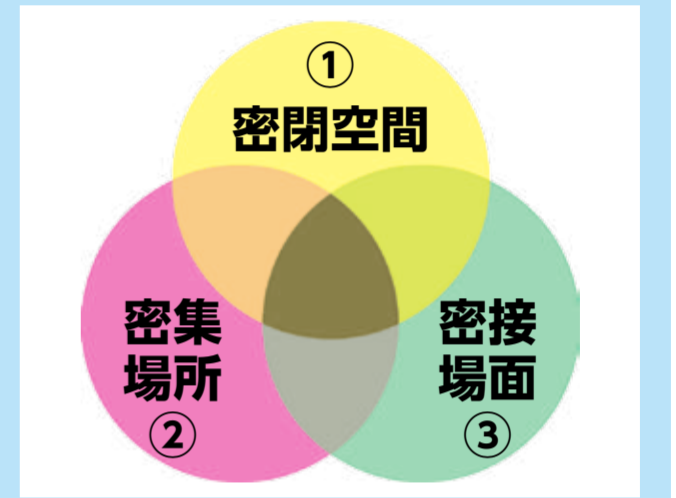

#### 2 はじめての自分史

江東区の地元文化をあぶり出しながら“自分史”を書いてみませんか。地域での生活シーンを思い起こしつつ昔をふり返ることで、新たな気づきもあり、明日からがより豊かになるはず。見慣れた風景の中の子もたちが昔の自分に見えてくるかもしれません。

8/21～10/30(金曜・全6回)13:30～15:00  
 森下文化センター  
 江東区在住の15名 ※おおよそ50歳以上の方  
 ¥6,500円(教材費含む)  
 山川やえ子(一般社団法人自分史活用推進協議会会員・自分史アドバイザー)

#### 3 ゼロからの英語…超初心者の方の英会話

「英語の勉強は久しぶり！」という方のための英会話講座です。英文法を少しずつ振り返りながら、「聞く、話す」を中心に授業を進めます。グループでの会話レッスンも交えながら、楽しく自分のペースで学んでいきましょう。今年は英語にチャレンジ! シニアの方大歓迎です。

※内容は中学1年生程度のレベルです。  
 9/18～10/23(金曜・全6回)10:00～11:30  
 総合区民センター  
 中学生を除く15歳以上20名  
 ¥5,500円(教材費含む)  
 穴田みきこ(フリー英語講師)

### 3つの密を防ぐために

- ①窓を開けて定期的に換気をします。
- ②参加者どうしの距離を十分に取ります。
- ③至近距離での会話や発声を行いません。