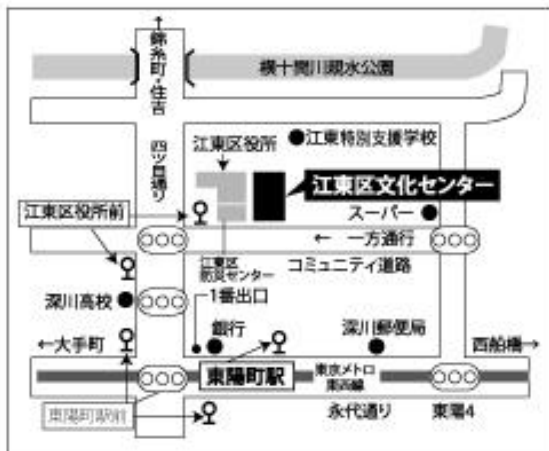

### 次回演奏会

2021年5月8日(土) 旧東京音楽学校演奏堂(重要文化財)

※ホームページで詳細をご確認の上、ご予約ください。

<http://playground-jp.net/>

## 江東区文化センター交通案内