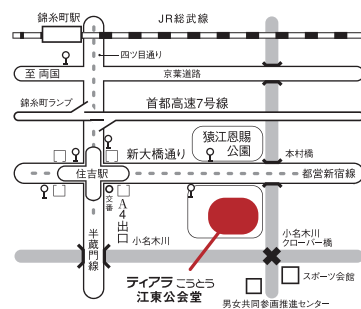

4月9日(土) 10:00~受付開始
[4月9日10:00~13:00は電話予約のみ]

先行予約はティアラこうとう 他、
江東区文化センター(03-3644-8111)、
亀戸文化センター[カメリアホール](03-5626-2121)、
豊洲文化センター(03-3536-5061)でも取扱います。

一般発売

4月10日(日) 10:00~受付開始

江東区施設では4月10日10:00~13:00は
電話予約のみ、
チケットの予約・お引き取りは、
江東区内各文化センター、総合区民センター、
深川江戸資料館でも取扱います。