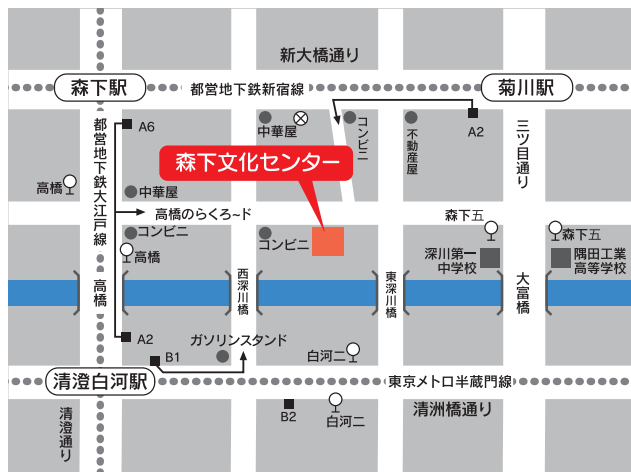

座席表

森下文化センター
多目的ホール 座席表

ステージ

	1	2	3	4	5	6	7	8	9	10	
11	12	13	14	15	16	17	18	19	20	21	22
23	24	25	26	27	28	29	30	31	32	33	34
35	36	37	38	39	40	41	42	43	44	45	46
47	48	49	50	51	52	53	54	55	56	57	58
59	60	61	62	63	64	65	66	67	68	69	70
71	72	73	74	75	76	77	78	79	80	81	82
83	84	85	86	87	88	89	90	91	92	93	94
95	96	97	98	99	100	101	102	103	104	105	106
107	108	109	110	111	112	113	114	115	116	117	118

座席はパイプ椅子で、間隔をあけています

人数制限緩和により、当日座席数を増やして開催する可能性があります。

安心してご参加いただくために

新型コロナウイルス感染拡大防止の対策を講じて開催いたします。

申込み・問合せ

江東区森下文化センター

〒135-0004

東京都江東区森下 3-12-17

TEL.03-5600-8666 FAX.03-5600-8677

受付時間 9:00~21:00

休館日 第1・3月曜日(祝日の場合は開館)

<https://www.kcf.or.jp/morishita/>

交通案内

都営地下鉄新宿線・大江戸線「森下」駅 A6出口より徒歩8分

都営地下鉄新宿線「菊川」駅 A2出口より徒歩8分

都営地下鉄大江戸線・東京メトロ半蔵門線「清澄白河」駅 A2・B1出口より徒歩8分

都バス門33系統「亀戸駅」⇄「豊海水産埠頭」「高橋」下車徒歩3分

都バス業10系統「とうきょうスカイツリー駅」⇄「新橋駅」

「森下五丁目」下車徒歩3分

*イベント当日は、公共の交通機関をご利用ください。

森下文化センター 公式HP
(田河水泡・のらくろ館) SNS

ホームページ

Instagram

ツイッター