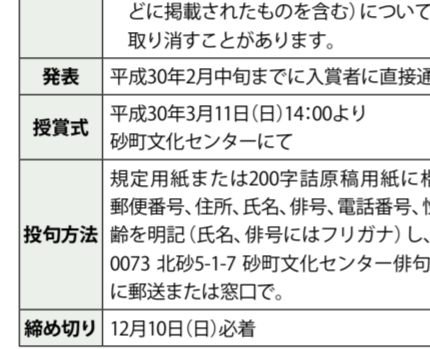

東大島文化センター 碁の熱き戦い

亀戸文化センター 参加者募集
今年、東大島文化センターが改修工事のため総合区民センターでの開催です。今度も個人戦にシニアクラスを設け、各クラスの優勝・2位・3位のチーム・入賞者には賞状および盾を贈呈します。
団体戦10月7日(日)PM0時30分、個人戦10月8日(日)AM9時30分
総合区民センターレク

江東区文化センター 第11回江東バンドFESTIVAL
オヤジバンドにガールズバンド、さらには親子バンドまで、世代やジャンルを超えて音楽を楽しむバンド大募集! 今回も本選出場バンドから選抜メンバーによるジョイントバンドを結成! お楽しみに。
【豊洲会場】 11月4日(日)PM1時～5時
豊洲シビックセンター1階ギヤラリー
【森下会場】 11月5日(日)PM1時～5時
森下文化センター2階多目的ホール
予選、本選のリハーサル 10月15日(日)※郵送の場合
10月15日(日)※郵送の場合

あなたも舞台上に立ってみたいませんか? 参加型公演「かめいどらば2018」
来年2月18日(日)開催「かめいどらば2018」の出演者とボランティアスタッフを募集します。
講師に菅原道則氏(演出家)をお迎えして、朗読劇に挑戦します。
18歳以上。9月24日(日)か公演日までのすべての稽古に参加できること。ほかの参加者と協力し合い、公演を成功させようとする意志があること。
稽古期間 詳細2面
¥22,000円 教材費7,000円(ボランティアスタッフ)※出演料・交通費の支給はありません。
【選考方法】 一次書類選考、二次オーディション(9月3日(日)午後)
【会場】 区内各文化センター(東大島を除く)、総合区民センター、ティアラこうとう、深川江戸資料館に設置の申込用紙に記入の上、亀戸文化センター8月24日(木)必着
※申込用紙は、ホームページ

なぎら健吉の 江東思い出さんぽ 第13回
今年、富岡八幡祭は3年に一度の本祭りである。氏子にとってみれば待ちに待ったというところになる。やはり深川の祭りはいい。昨日「そいり」なごのかけ声が、前日にあってしまった東京の祭りだが、やはり昔ながらの「わっしょい」のかけ声が、深川はそれを頑なに守っている。作家の故・吉村昭氏は著書「東京の下町」の中で、昨今の神輿の掛け声に対して「近くにある繁華街でも、みことと出会うことがあるが、私は、前方からそれがやってくる、必ず道を引き返す」と言っている。なんとなくそれが当たり前のようになってしまった。今、吉村さんは彼岸で苦笑いしているかもしれない。かなり前のことになるが、あはしは10時間以上ずっと神輿に肩を入れた経験がある。東陽四丁目は氏子町内の中で最も東側にあたる。よって朝は他の町内より早く出て、八幡様で御霊入れを行わなくてはならない。御霊入れを行った後はその逆となる。あはしはその間ずっと肩を入れたままだった。

なぎら健吉の 江東思い出さんぽ 第13回
今年、富岡八幡祭は3年に一度の本祭りである。氏子にとってみれば待ちに待ったというところになる。やはり深川の祭りはいい。昨日「そいり」なごのかけ声が、前日にあってしまった東京の祭りだが、やはり昔ながらの「わっしょい」のかけ声が、深川はそれを頑なに守っている。作家の故・吉村昭氏は著書「東京の下町」の中で、昨今の神輿の掛け声に対して「近くにある繁華街でも、みことと出会うことがあるが、私は、前方からそれがやってくる、必ず道を引き返す」と言っている。なんとなくそれが当たり前のようになってしまった。今、吉村さんは彼岸で苦笑いしているかもしれない。かなり前のことになるが、あはしは10時間以上ずっと神輿に肩を入れた経験がある。東陽四丁目は氏子町内の中で最も東側にあたる。よって朝は他の町内より早く出て、八幡様で御霊入れを行わなくてはならない。御霊入れを行った後はその逆となる。あはしはその間ずっと肩を入れたままだった。

平成30・31年度 KOTO街かどアーティスト募集
アーティスト大募集! KOTO街かどアーティスト事業は、大道芸、音楽等さまざまなパフォーミングを原動力に地域の活性化をはかり、「芸術家が活躍の場に」という街を目標とするプロジェクトです。応募要領は、区内各文化センター(東大島を除く)、総合区民センター、ティアラこうとうに設置。財団ホームページにも掲載されています。
【江東区文化センター】 東陽4-11-3 ☎3644-8111 FAX 3646-8369
【豊洲会場】 11月4日(日)PM1時～5時
豊洲シビックセンター1階ギヤラリー
【森下会場】 11月5日(日)PM1時～5時
森下文化センター2階多目的ホール
予選、本選のリハーサル 10月15日(日)※郵送の場合
10月15日(日)※郵送の場合

夏休み自由研究 自由研究
夏休み7/21(金)～8/31(木) キッズニアで自由研究の種を探そう!
夏休み応援企画「わくわく自由研究」こども達の自由研究テーマ探しを全面サポート!
下記QRコードからご予約した方に抽選で3組6名様にキッズニア東京招待券をプレゼント!
予約サイトでサービスコード T21006263 を入力(半角)してください。
〒135-0021 深川江戸資料館 白河1-3-28 ☎3630-1437 FAX 3630-1825
※中学生以下は保護者同伴

深川江戸資料館 夏休みは深川江戸資料館へ! 夜間特別開館
8月の土曜日と18日(金)20日(日)はPM9時まで開館します。(入館はPM8時30分まで) ※18日(金)20日(日)はPM6時～9時(入館はPM8時30分まで) 8月12日(土)、26日(土)は特別イベント開催!(詳細は2面)
※展示室観覧料に含みます。 ※中学生以下は保護者同伴。 ★浴衣でご来館いただくと大人1000円割引、子ども2000円割引(他の割引との併用不可)。
お化けの棲家 「江戸の町並みに潜む妖怪を探せ!」
8/18(金)～20(日)18:00～21:00 (入館は20:30まで)
深川お化け縁日 in 江戸資料館
8/19日(土)17:00～20:30