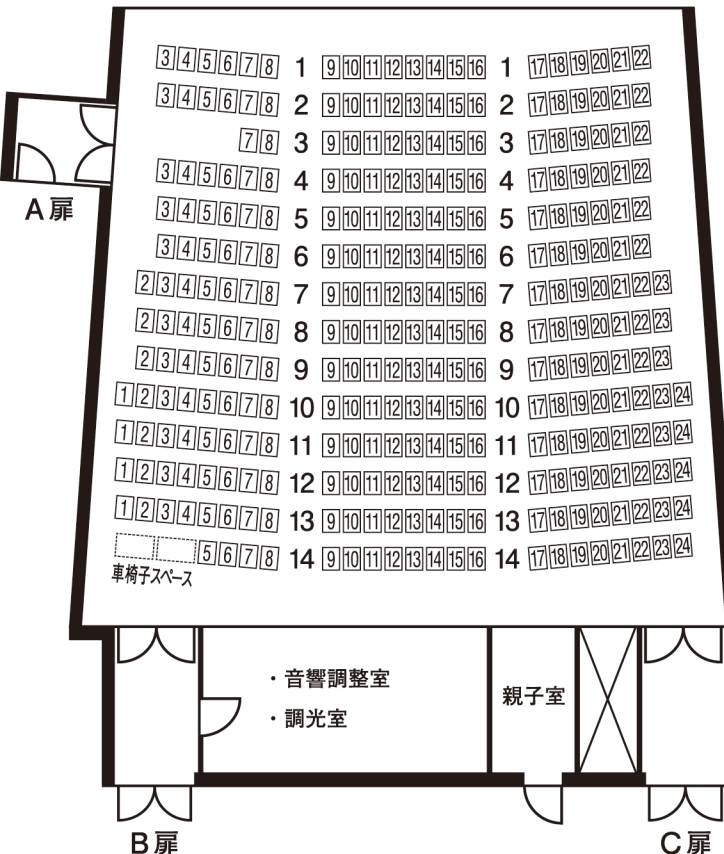

# 江東区豊洲文化センター シビックセンターホール 座席図

ステージ

■ 客席数 300席 (固定 298席、車椅子2席)