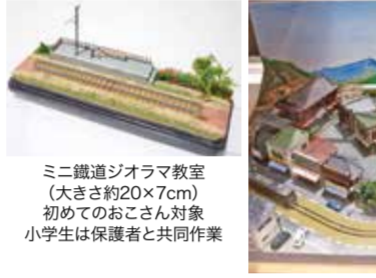

ミニ鉄道ジオラマ教室(大きさ約20×7cm)初めてのお子さん対象小学生は保護者と共同作業

走行体験もできる 鉄道ジオラマ作品展

「のらくる」と「サザエさん」のコラボも…お楽しみに!

【主な内容】
●のらくるお絵かき教室
●わくわくスタンプラリー
●福祉作業所バザー ほか

2/23(日)10:00~15:00
電話・窓口で(先着順)

森下文化センター 森下3-12-17
03-5600-8666 FAX.03-5600-8677