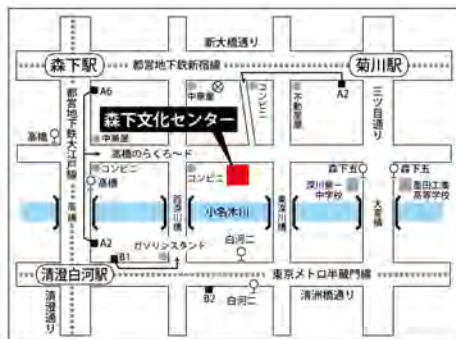

森下ものづくりカフェ

毎月違うテーマで開催しています

【1月・2月・3月の予定】

- 1/27(日) レザークラフト
  ～小花のラリエット～
- 2/3(日) 可愛いお雛様の絵付け
- 3/10(日) 感謝の気持ちを伝える
  プリザーブドフラワーアレンジ

【申込み受付】

1月分 受付終了

2月分 1/10(木)9:00～

3月分 2/10(日)9:00～

先着順で受け付けます。詳細は、カルチャーナビKOTOでご確認ください。

©田河水泡/講談社

公益財団法人
江東区文化コミュニティ財団
江東区森下文化センター
田河水泡・のらくろ館

平成31年1月15日発行

〒135-0004 東京都江東区森下3-12-17

電話 03-5600-8666

F A X 03-5600-8677

H P <https://www.kcf.jp/morishita>

【開館時間】午前9時～午後10時

【休館日】第1・3月曜日（祝日の場合は開館）
年末年始

NO. 28